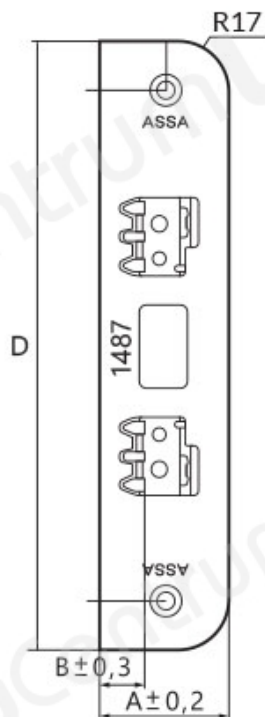

TOOTENIMETUS	SOODUS	HIND
Nutilukk Yale Doorman L3 (kroom / must)		709.13 €
Nutilukk Yale Doorman L3 (harjatud teras)		709.13 €
Nutilukk Yale Doorman L3 (must)		709.13 €
Sile / tahvel vasturaud ASSA 1487-1 ZN (Evo / Doorman)		30.26 €
Sile / tahvel vasturaud ASSA 1487-2 ZN (Evo / Doorman)		24.40 €
Sile / tahvel vasturaud ASSA 1487-3 ZN (Evo / Doorman)		73.20 €
Sile / tahvel vasturaud ASSA 1487-4 ZN (Evo / Doorman)		36.60 €
Nurk / mantel vasturaud ASSA 1487-5 ZN (Evo / Doorman)		46.36 €
Sile / tahvel vasturaud ABLOY LP713 Fe/Zn (Evo / Doorman)		29.65 €
Sile / tahvel vasturaud ABLOY LP718 / ASSA 1487-12 Fe/Zn (Evo / Doorman)		29.65 €

### ASSA

Vasturaud	A	B	C	D
1487-1	40	13,5		200
1487-2	40	16,5		200
1487-3	43,5	20		200
1487-4	45	21,5		200
1487-5	29,5	5,5	29,5	200

### ABLOY

Vasturaud	A	B	C	D
LP713 <sup>(1)</sup>	40	12,5		200
LP718 <sup>(1)</sup>	43	17		200
LP719 <sup>(1)(2)</sup>	44,5	18,5		200
LP723 <sup>(1)(2)</sup>	40	13,5	26,5	200

<sup>(1)</sup> Vasturaud on reguleeritav    <sup>(2)</sup> Tootmine lõpetatud

### Vasturaudade mõõdud

A - laius

B - ava(de) kaugus servast

C - nurgataguse külje laius

D - pikkus