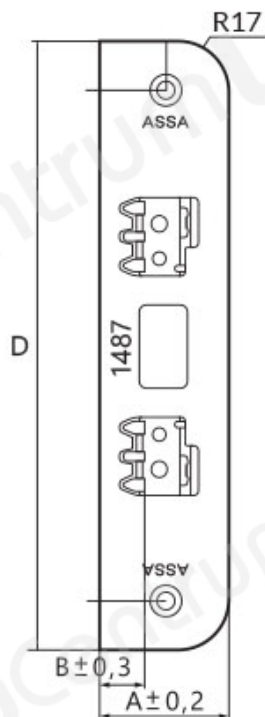

TOOTENIMETUS	SOODUS	HIND
Nutilukk Yale Doorman L3 (kroom / must)		709.13 €
Nutilukk Yale Doorman L3 (harjatud teras)		709.13 €
Nutilukk Yale Doorman L3 (must)		709.13 €
Sile / tahvel vasturaud ASSA 1487-1 ZN (Evo / Doorman)		30.26 €
Sile / tahvel vasturaud ASSA 1487-2 ZN (Evo / Doorman)		24.40 €
Sile / tahvel vasturaud ASSA 1487-3 ZN (Evo / Doorman)		73.20 €
Sile / tahvel vasturaud ASSA 1487-4 ZN (Evo / Doorman)		36.60 €
Nurk / mantel vasturaud ASSA 1487-5 ZN (Evo / Doorman)		46.36 €
Sile / tahvel vasturaud ABLOY LP713 Fe/Zn (Evo / Doorman)		29.65 €
Sile / tahvel vasturaud ABLOY LP718 / ASSA 1487-12 Fe/Zn (Evo / Doorman)		29.65 €

ASSA

Vasturaud	A	B	C	D
1487-1	40	13,5		200
1487-2	40	16,5		200
1487-3	43,5	20		200
1487-4	45	21,5		200
1487-5	29,5	5,5	29,5	200

ABLOY

Vasturaud	A	B	C	D
LP713 ⁽¹⁾	40	12,5		200
LP718 ⁽¹⁾	43	17		200
LP719 ⁽¹⁾⁽²⁾	44,5	18,5		200
LP723 ⁽¹⁾⁽²⁾	40	13,5	26,5	200

⁽¹⁾ Vasturaud on reguleeritav ⁽²⁾ Tootmine lõpetatud

Vasturaudade mõõdud

A - laius

B - ava(de) kaugus servast

C - nurgataguse külje laius

D - pikkus