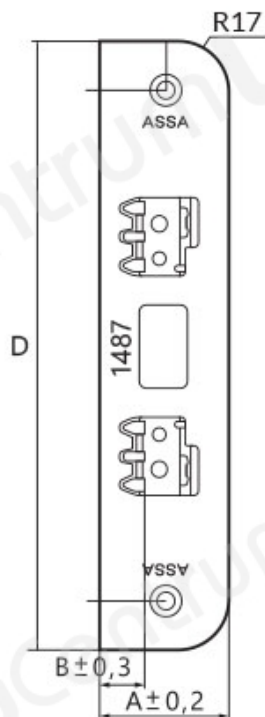

### ASSA

Vasturaud	A	B	C	D
1487-1	40	13,5		200
1487-2	40	16,5		200
1487-3	43,5	20		200
1487-4	45	21,5		200
1487-5	29,5	5,5	29,5	200

### ABLOY

Vasturaud	A	B	C	D
LP713 <sup>(1)</sup>	40	12,5		200
LP718 <sup>(1)</sup>	43	17		200
LP719 <sup>(1)(2)</sup>	44,5	18,5		200
LP723 <sup>(1)(2)</sup>	40	13,5	26,5	200

<sup>(1)</sup> Vasturaud on reguleeritav    <sup>(2)</sup> Tootmine lõpetatud

### Vasturaudade mõõdud

A - laius

B - ava(de) kaugus servast

C - nurgataguse külje laius

D - pikkus