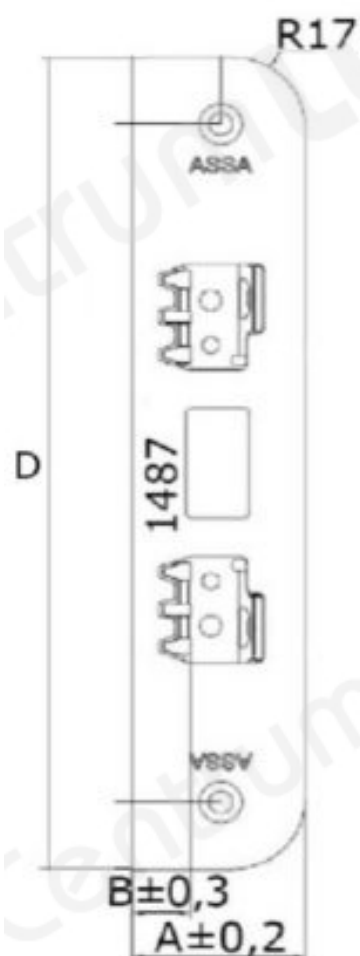

TOOTENIMETUS	SOODUS	HIND
Nurk / mantel vasturaud ASSA 1487-5 ZN (Evo / Doorman)	46.36 ?	46.36 ?

Vasturaud	A	B	C	D
1487-1	40	13,5		200
1487-2	40	16,5		200
1487-3	43,5	20		200
1487-4	45	21,5		200
1487-5	29,5	5,5	29,5	200
1487-9	25	5,5		245
1264-1	36	13,5		150
1264-2	36	16		150
1264-3	36	19		150
1264-4	40	23		150
1264-5	36	13		150
1264-6	36	16		150
1264-7	40	20		150
1264-8	24	5,5	22	155