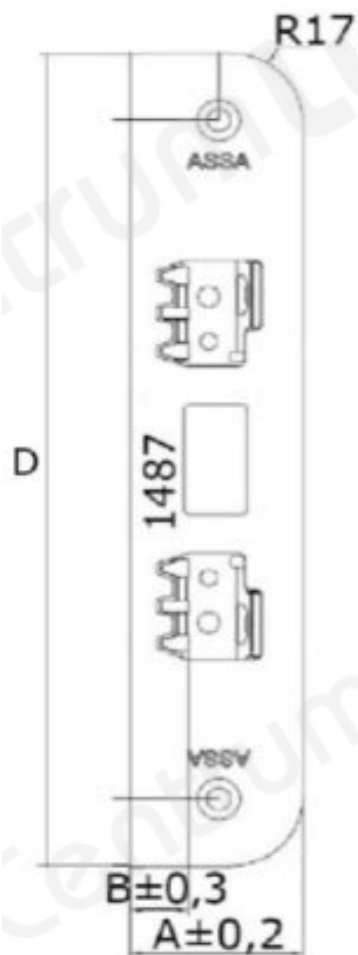

ASSA 1487-4 ZN

Tootekirjeldus

- Sobib kasutamiseks koos turvalukkudega metallustel ja muudel turvaustel.
- Vastab Rootsi turvastandardi SS3522 järgi 3.klassi nõuetele.
- Väga vastupidav: lukukeele kaitseks on spetsiaalne turvakarp.
- Kruvidega mitmes suunas kinnitav.
- Ümardatud servad vähendavad hõõrdumist vasturaua ja lukukeele vahel.
- Lingikeele kauguse reguleerimise võimalus.
- Pinnakate: tsink.

Kokkusobivad tooted:

- Lukukorpus: [222](#), [411](#)

TOOTENIMETUS	SOODUS	HIND
Sile / tahvel vasturaud ASSA 1487-4 ZN	36.60 €	36.60 €

Vasturaud	A	B	C	D
1487-1	40	13,5		200
1487-2	40	16,5		200
1487-3	43,5	20		200
1487-4	45	21,5		200
1487-5	29,5	5,5	29,5	200
1487-9	25	5,5		245
1264-1	36	13,5		150
1264-2	36	16		150
1264-3	36	19		150
1264-4	40	23		150
1264-5	36	13		150
1264-6	36	16		150
1264-7	40	20		150
1264-8	24	5,5	22	155