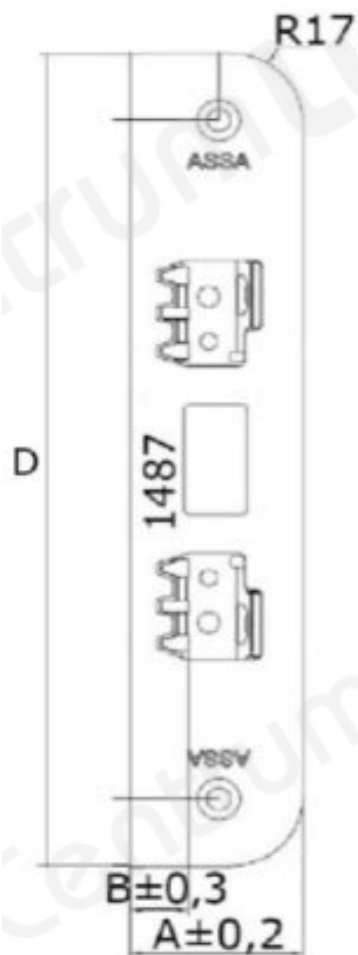

# ASSA 1487-1 ZN

## Tootekirjeldus

- Pinnaviimistlus: tsink
- Materjal: roostevaba teras
- Lingikeele kauguse reguleerimise võimalus
- Sobib kasutamiseks koos turvalukkudega metallustel ja teistel turvaustel.
- Vasturaua serv on ümardatud, et vähendada hõõrdumist vasturaua ja lukukeele vahel.
- Kruvidega mitmes suunas kinnitav.
- Vastab Rootsi turvastandardi SS3522 järgi 3.klassi nõuetele.

### Kokkusobivad tooted:

- Lukukorpus: [222](#), [340](#), [411](#), [510](#)

TOOTENIMETUS	SOODUS	HIND
Sile / tahvel vasturaud ASSA 1487-1 ZN	30.26 €	30.26 €

Vasturaud	A	B	C	D
1487-1	40	13,5		200
1487-2	40	16,5		200
1487-3	43,5	20		200
1487-4	45	21,5		200
1487-5	29,5	5,5	29,5	200
1487-9	25	5,5		245
1264-1	36	13,5		150
1264-2	36	16		150
1264-3	36	19		150
1264-4	40	23		150
1264-5	36	13		150
1264-6	36	16		150
1264-7	40	20		150
1264-8	24	5,5	22	155