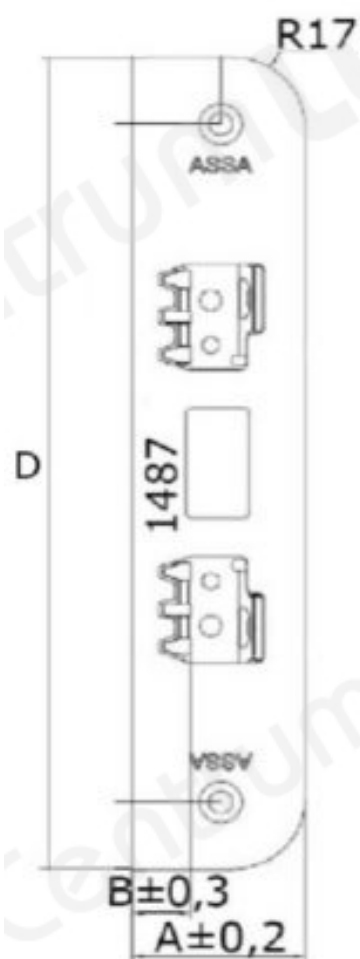

TOOTENIMETUS	SOODUS	HIND
Tahvel vasturaud ASSA 1264-3 ZN	36.83 ?	36.83 ?

Vasturaud	A	B	C	D
1487-1	40	13,5		200
1487-2	40	16,5		200
1487-3	43,5	20		200
1487-4	45	21,5		200
1487-5	29,5	5,5	29,5	200
1487-9	25	5,5		245
1264-1	36	13,5		150
1264-2	36	16		150
1264-3	36	19		150
1264-4	40	23		150
1264-5	36	13		150
1264-6	36	16		150
1264-7	40	20		150
1264-8	24	5,5	22	155