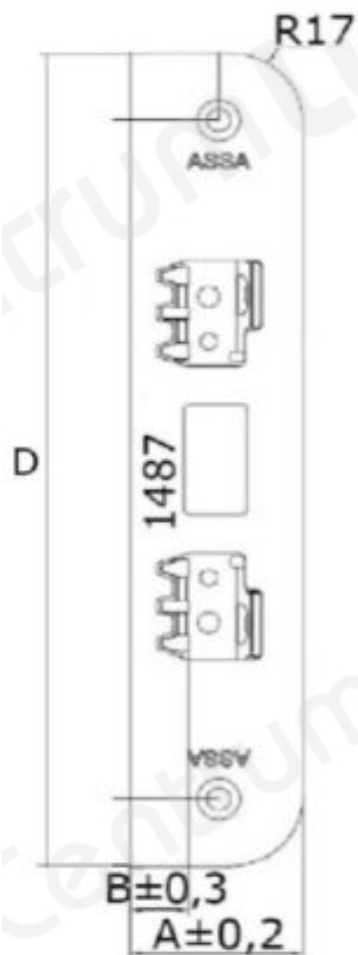

# ASSA 1264-2 ZN

## Tootekirjeldus

- Pinnaviimistlus: tsink
- Materjal: roostevaba teras
- Lingikeele kauguse reguleerimise võimalus
- Standard vasturaud Evolution seeria lukuraamidele
- Sobib kasutamiseks siseustel ja välisustel, kus kõrget turvalisust ei vajata
- Vasturaua spetsiaalsed ümardatud servad vähendavad hõõrdumist vasturaua ja lukukeele vahel

## Kokkusobivad tooted:

- Lukukorpus: [222](#)

TOOTENIMETUS	SOODUS	HIND
Tahvel vasturaud ASSA 1264-2 ZN	15.98 €	15.98 €

Vasturaud	A	B	C	D
1487-1	40	13,5		200
1487-2	40	16,5		200
1487-3	43,5	20		200
1487-4	45	21,5		200
1487-5	29,5	5,5	29,5	200
1487-9	25	5,5		245
1264-1	36	13,5		150
1264-2	36	16		150
1264-3	36	19		150
1264-4	40	23		150
1264-5	36	13		150
1264-6	36	16		150
1264-7	40	20		150
1264-8	24	5,5	22	155