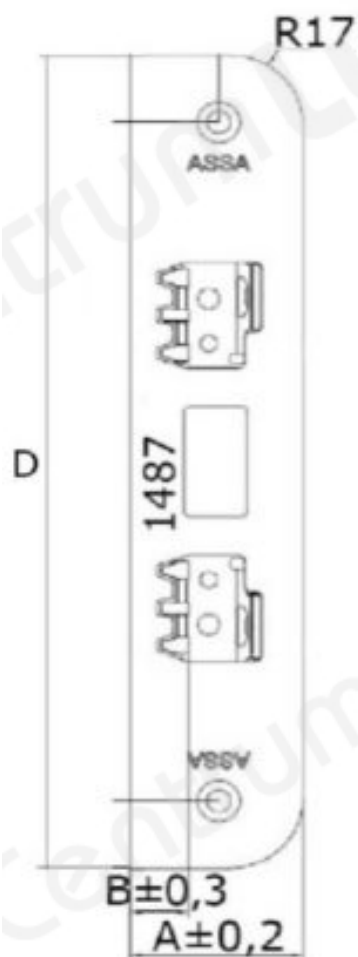

# ASSA 1264-2 ZN

## Tootekirjeldus

- Pinnaviimistlus: tsink
- Materjal: roostevaba teras
- Lingikeele kauguse reguleerimise võimalus
- Standard vasturaud Evolution seeria lukuraamidele
- Sobib kasutamiseks siseustel ja välisustel, kus kõrget turvalisust ei vajata
- Vasturaua spetsiaalsed ümardatud servad vähendavad hõõrdumist vasturaua ja lukukeele vahel

## Kokkusobivad tooted:

- Lukukorpus: [222](#)

| TOOTENIMETUS                    | SOODUS  | HIND    |
|---------------------------------|---------|---------|
| Tahvel vasturaud ASSA 1264-2 ZN | 15.98 € | 15.98 € |

| Vasturaud | A    | B    | C    | D   |
|-----------|------|------|------|-----|
| 1487-1    | 40   | 13,5 |      | 200 |
| 1487-2    | 40   | 16,5 |      | 200 |
| 1487-3    | 43,5 | 20   |      | 200 |
| 1487-4    | 45   | 21,5 |      | 200 |
| 1487-5    | 29,5 | 5,5  | 29,5 | 200 |
| 1487-9    | 25   | 5,5  |      | 245 |
| 1264-1    | 36   | 13,5 |      | 150 |
| 1264-2    | 36   | 16   |      | 150 |
| 1264-3    | 36   | 19   |      | 150 |
| 1264-4    | 40   | 23   |      | 150 |
| 1264-5    | 36   | 13   |      | 150 |
| 1264-6    | 36   | 16   |      | 150 |
| 1264-7    | 40   | 20   |      | 150 |
| 1264-8    | 24   | 5,5  | 22   | 155 |