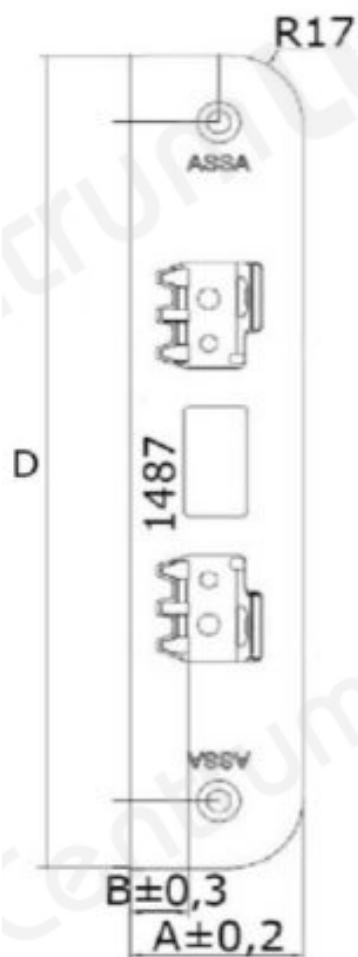

ASSA 1264-2 ZN

Tootekirjeldus

- Pinnaviimistlus: tsink
- Materjal: roostevaba teras
- Lingikeele kauguse reguleerimise võimalus
- Standard vasturaud Evolution seeria lukuraamidele
- Sobib kasutamiseks siseustel ja välisustel, kus kõrget turvalisust ei vajata
- Vasturaua spetsiaalsed ümardatud servad vähendavad hõõrdumist vasturaua ja lukukeele vahel

Kokkusobivad tooted:

- Lukukorpus: [222](#)

TOOTENIMETUS	SOODUS	HIND
Tahvel vasturaud ASSA 1264-2 ZN	15.98 €	15.98 €

Vasturaud	A	B	C	D
1487-1	40	13,5		200
1487-2	40	16,5		200
1487-3	43,5	20		200
1487-4	45	21,5		200
1487-5	29,5	5,5	29,5	200
1487-9	25	5,5		245
1264-1	36	13,5		150
1264-2	36	16		150
1264-3	36	19		150
1264-4	40	23		150
1264-5	36	13		150
1264-6	36	16		150
1264-7	40	20		150
1264-8	24	5,5	22	155