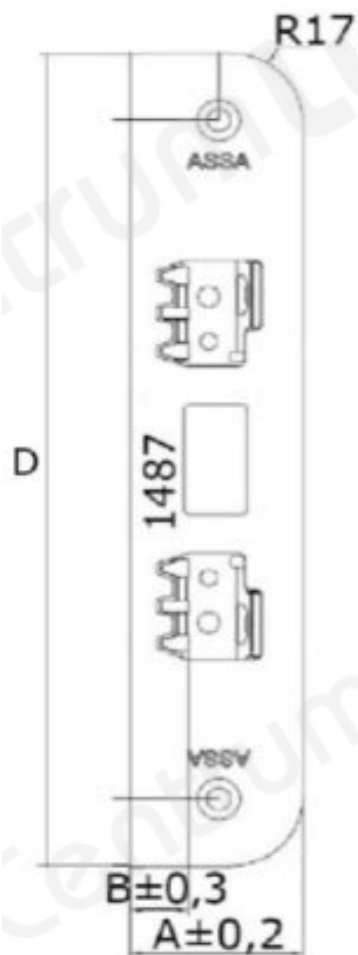

ASSA 1264-1 ZN

Tootekirjeldus

- Pinnaviimistlus: tsink
- Materjal: roostevaba teras
- Lingikeele kauguse reguleerimise võimalus
- Standard vasturaud Evolution seeria lukuraamidele
- Sobib kasutamiseks siseustel ja välisustel, kus kõrget turvalisust ei vajata
- Vasturaua spetsiaalsed ümardatud servad vähendavad hõõrdumist vasturaua ja lukukeele vahel.

Kokkusobivad tooted:

- Lukukorpus: [222](#), [230](#)

TOOTENIMETUS	SOODUS	HIND
Tahvel vasturaud ASSA 1264-1 ZN	10.82 €	10.82 €

Vasturaud	A	B	C	D
1487-1	40	13,5		200
1487-2	40	16,5		200
1487-3	43,5	20		200
1487-4	45	21,5		200
1487-5	29,5	5,5	29,5	200
1487-9	25	5,5		245
1264-1	36	13,5		150
1264-2	36	16		150
1264-3	36	19		150
1264-4	40	23		150
1264-5	36	13		150
1264-6	36	16		150
1264-7	40	20		150
1264-8	24	5,5	22	155