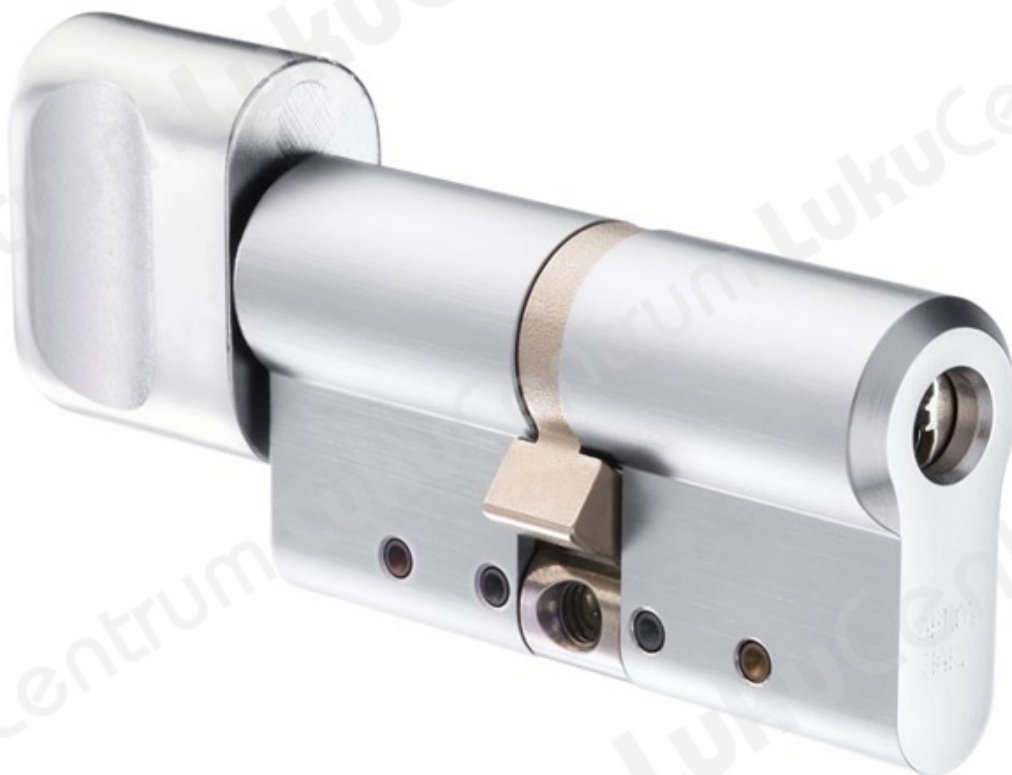

# ABLOY CY333N

TOOTENIMETUS	SOODUS	HIND
EURO lukusüdamik ABLOY CY333N Protec CR (läikiv kroom, 3 võtmege)		0.00 €
EURO lukusüdamik ABLOY CY333N Protec CR (läikiv kroom, võtmeteta)		0.00 €
EURO lukusüdamik ABLOY CY333N Protec HCR (mattkroom, 3 võtmege)		0.00 €
EURO lukusüdamik ABLOY CY333N Protec HCR (mattkroom, võtmeteta)		0.00 €