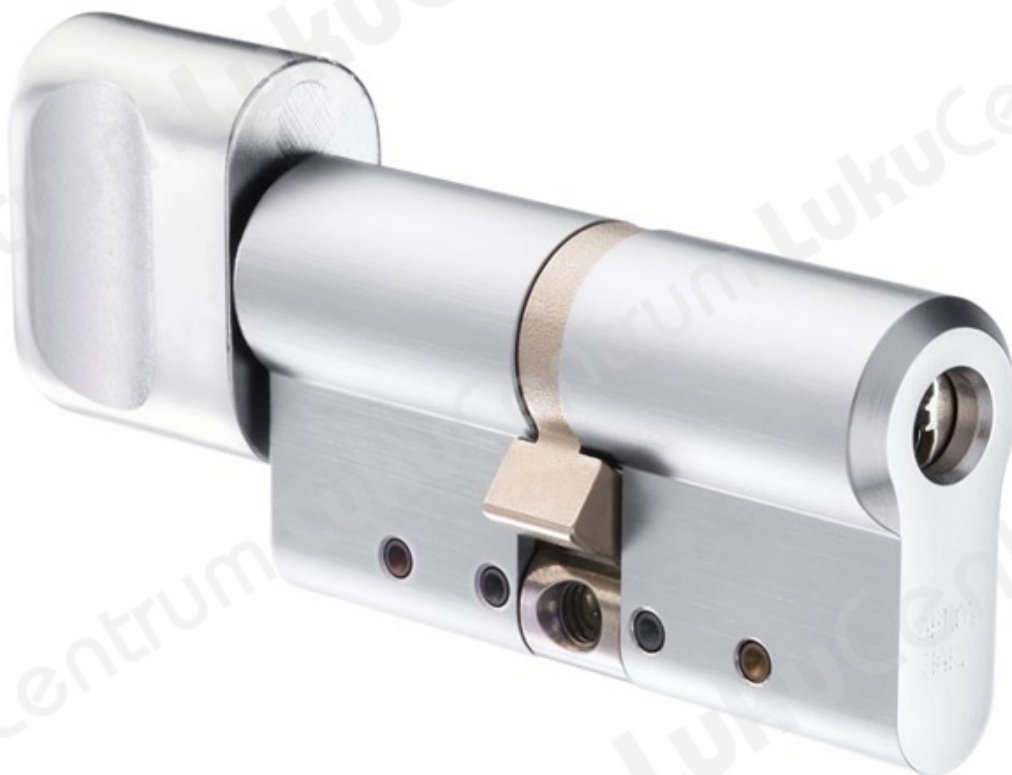

ABLOY CY333N

TOOTENIMETUS	SOODUS	HIND
EURO lukusüdamik ABLOY CY333N Protec CR (läikiv kroom, 3 võtmege)		0.00 €
EURO lukusüdamik ABLOY CY333N Protec CR (läikiv kroom, võtmeteta)		0.00 €
EURO lukusüdamik ABLOY CY333N Protec HCR (mattkroom, 3 võtmege)		0.00 €
EURO lukusüdamik ABLOY CY333N Protec HCR (mattkroom, võtmeteta)		0.00 €