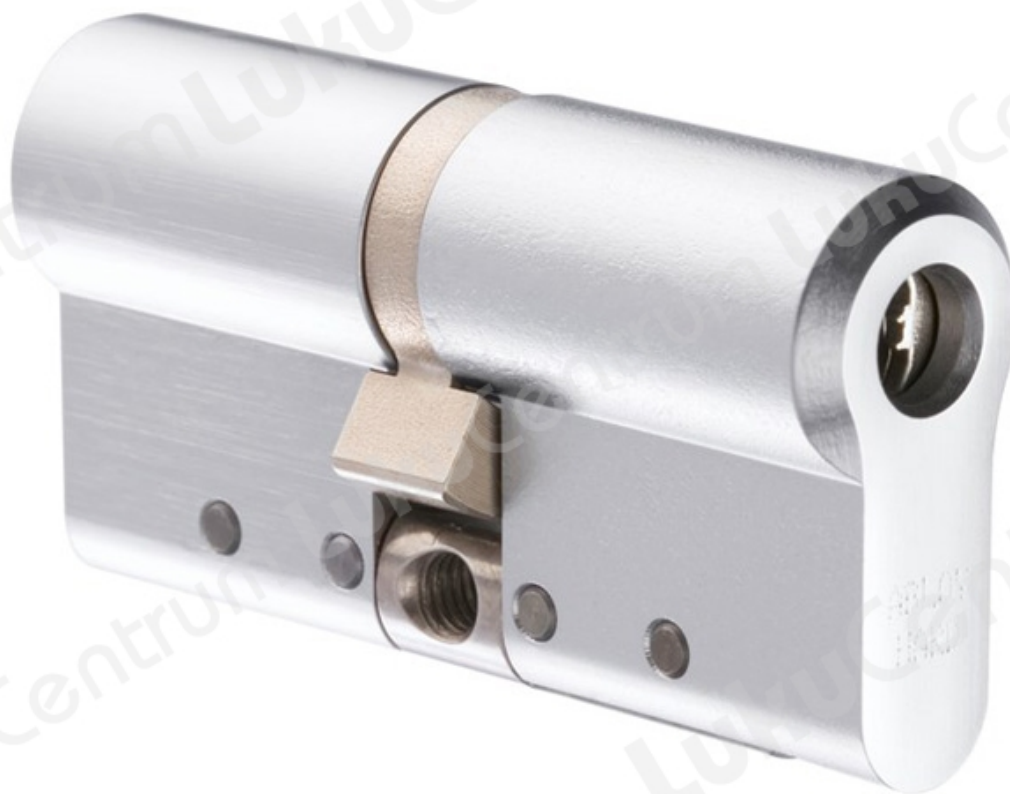

# ABLOY CY332N

TOOTENIMETUS	SOODUS	HIND
EURO lukusüdamik ABLOY CY332N Protec HCR (mattkroom, võtmeteta)		0.00 €
EURO lukusüdamik ABLOY CY332N Protec HCR (mattkroom, 3 võtmega)		0.00 €
EURO lukusüdamik ABLOY CY332N Protec CR (läikiv kroom, 3 võtmega)		0.00 €
EURO lukusüdamik ABLOY CY332N Protec CR (läikiv kroom, võtmeteta)		0.00 €