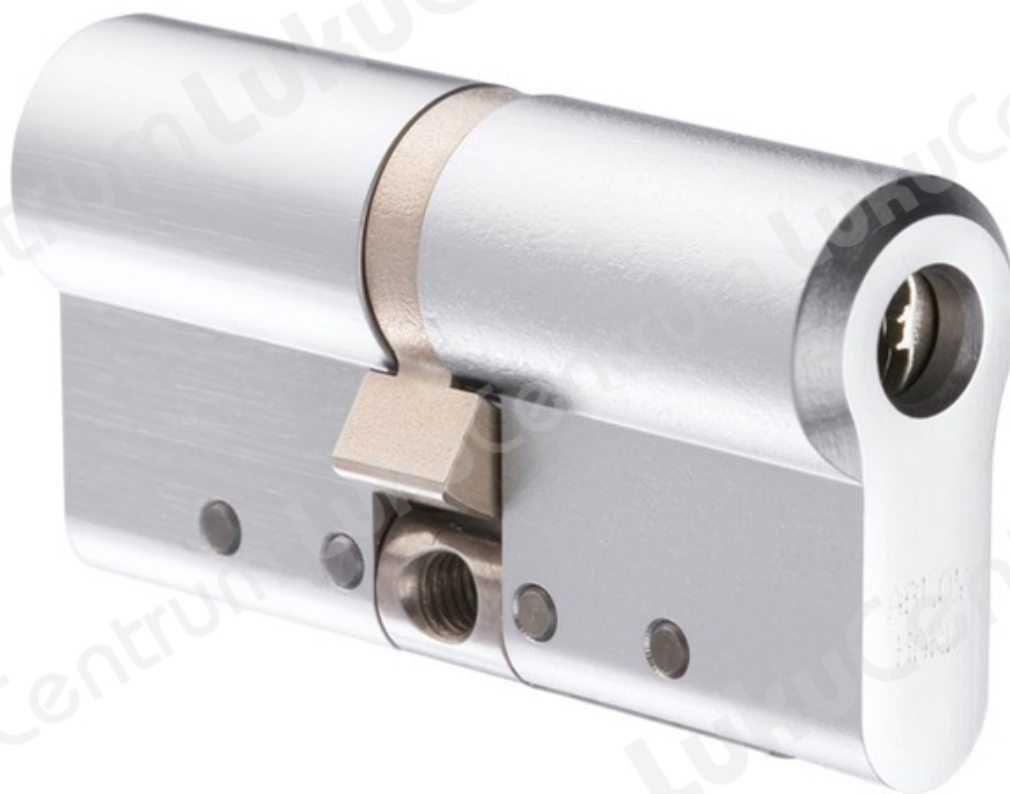

ABLOY CY332N

TOOTENIMETUS	SOODUS	HIND
EURO lukusüdamik ABLOY CY332N Protec HCR (mattkroom, võtmeteta)		0.00 €
EURO lukusüdamik ABLOY CY332N Protec HCR (mattkroom, 3 võtmega)		0.00 €
EURO lukusüdamik ABLOY CY332N Protec CR (läikiv kroom, 3 võtmega)		0.00 €
EURO lukusüdamik ABLOY CY332N Protec CR (läikiv kroom, võtmeteta)		0.00 €