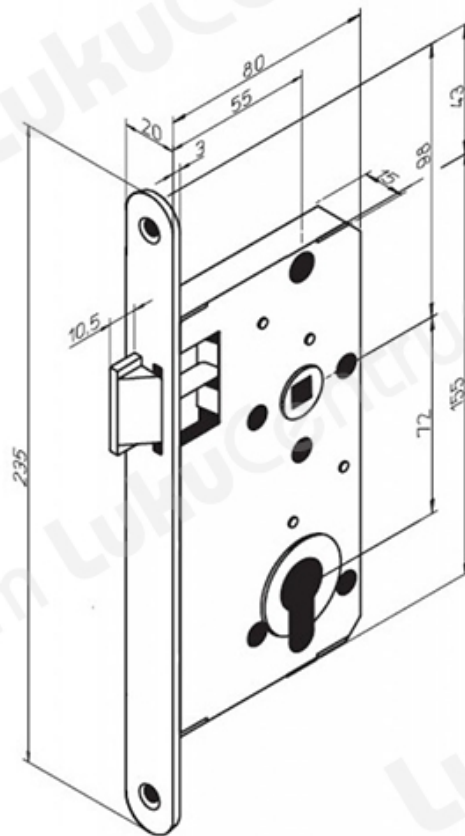

ABLOY 4293

TOOTENIMETUS	SOODUS	HIND
Lukukorpus ABLOY 4293 Fe/JME (kõõrelisus universaalne)		0.00 €