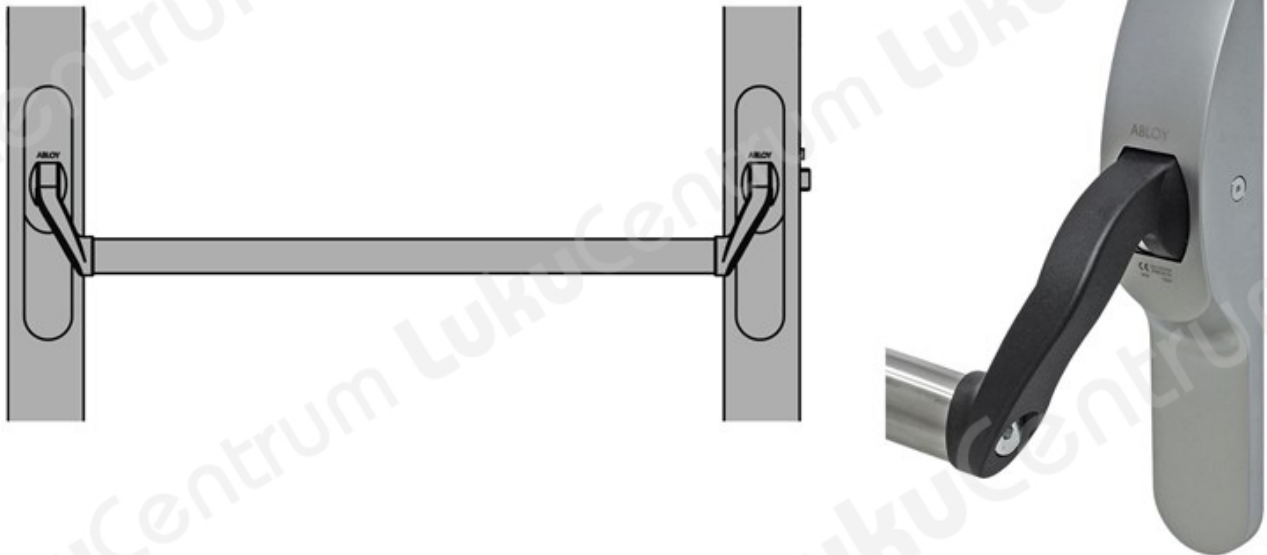

ABLOY PBE011

Tootekirjeldus

- EN1125 heakskiidetud paanikapoom.
- Tooted on testitud ja sertifitseeritud ametlike testimisorganisatsioonide poolt.
- Toote kõrge kvaliteedi säilitamiseks kasutatakse sagedasi järelteste.
- Saab kasutada paljudes kohtades, näiteks koolides, kontorites ja avalikes hoonetes.
- Sobib ainult DIN-luku korpustele.