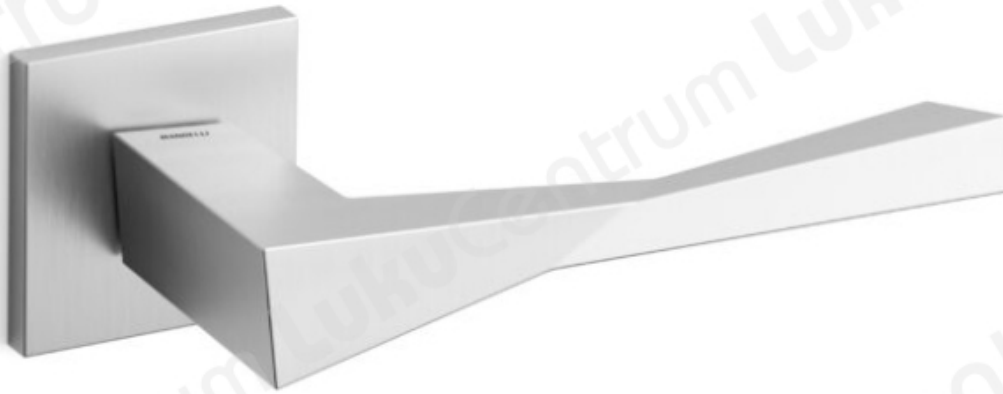

# Mandelli TWEE

TOOTENIMETUS	SOODUS	HIND
Ukselink Mandelli TWEE 1691/SB (lãikiv messing, 30-50 mm uksele)	108.68 €	127.86 €
Ukselink Mandelli TWEE 1691/SB (satiinmessing, 30-50 mm uksele)	107.66 €	126.66 €
Ukselink Mandelli TWEE 1691/SB (lãikiv kroom, 30-50 mm uksele)	115.77 €	136.20 €
Ukselink Mandelli TWEE 1691/SB (satiinkroom, 30-50 mm uksele)	107.76 €	126.78 €
Ukselink Mandelli TWEE 1691/SB (matt satiinnikkel, 30-50 mm uksele)	119.70 €	140.82 €
Ukselink Mandelli TWEE 1691/SB (grafiit, 30-50 mm uksele)	139.59 €	164.22 €
Ukselink Mandelli TWEE 1691/Y lukus1/4damiku kilbiga (lãikiv messing, 36-56 mm uksele)	131.43 €	154.62 €
Ukselink Mandelli TWEE 1691/Y lukus1/4damiku kilbiga (satiinmessing, 36-56 mm uksele)	129.29 €	152.10 €
Ukselink Mandelli TWEE 1691/Y lukus1/4damiku kilbiga (lãikiv kroom, 36-56 mm uksele)	140.81 €	165.66 €
Ukselink Mandelli TWEE 1691/Y lukus1/4damiku kilbiga (satiinkroom, 36-56 mm uksele)	129.13 €	151.92 €
Ukselink Mandelli TWEE 1691/Y lukus1/4damiku kilbiga (matt satiinnikkel, 36-56 mm uksele)	145.15 €	170.76 €
Ukselink Mandelli TWEE 1691/Y lukus1/4damiku kilbiga (grafiit, 36-56 mm uksele)	169.93 €	199.92 €