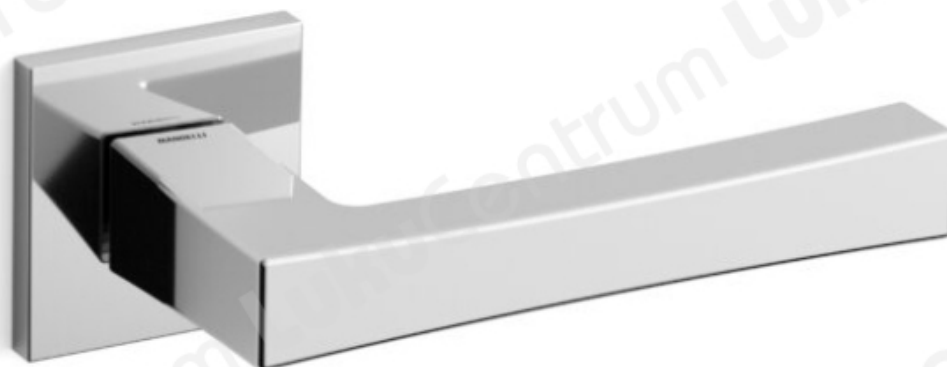

# Mandelli TELIS

TOOTENIMETUS	SOODUS	HIND
Ukselink Mandelli TELIS 1161/SB (lãikiv messing, 44-64 mm uksele)	99.04 €	116.52 €
Ukselink Mandelli TELIS 1161/SB (satiinmessing, 44-64 mm uksele)	98.12 €	115.44 €
Ukselink Mandelli TELIS 1161/SB (lãikiv kroom, 44-64 mm uksele)	105.21 €	123.78 €
Ukselink Mandelli TELIS 1161/SB (satiinkroom, 44-64 mm uksele)	98.23 €	115.56 €
Ukselink Mandelli TELIS 1161/SB (matt satiinnikkel, 44-64 mm uksele)	108.63 €	127.80 €
Ukselink Mandelli TELIS 1161/Y lukusã¼damiku kilbiga (lãikiv messing, 44-64 mm uksele)	118.83 €	139.80 €
Ukselink Mandelli TELIS 1161/Y lukusã¼damiku kilbiga (satiinmessing, 44-64 mm uksele)	116.94 €	137.58 €
Ukselink Mandelli TELIS 1161/Y lukusã¼damiku kilbiga (lãikiv kroom, 44-64 mm uksele)	126.99 €	149.40 €
Ukselink Mandelli TELIS 1161/Y lukusã¼damiku kilbiga (satiinkroom, 44-64 mm uksele)	116.84 €	137.46 €
Ukselink Mandelli TELIS 1161/Y lukusã¼damiku kilbiga (matt satiinnikkel, 44-64 mm uksele)	130.71 €	153.78 €
Ukselink Mandelli TELIS 1161/R5 wc pããraga (lãikiv messing, 44-64 mm uksele)	154.07 €	181.26 €