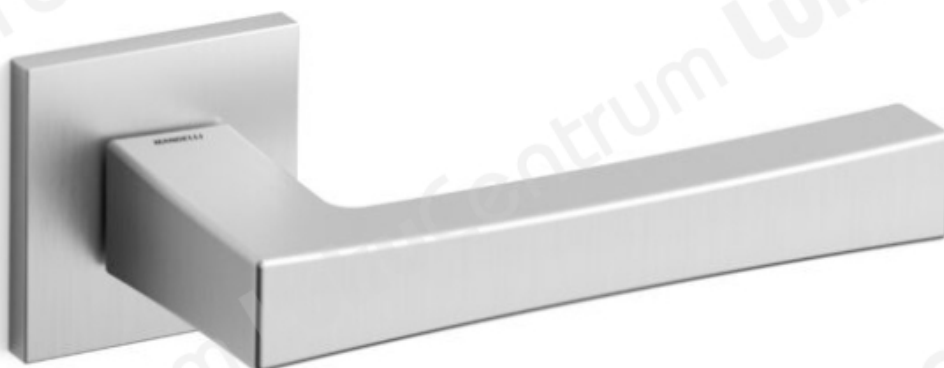

TOOTENIMETUS	SOODUS	HIND
Ukselink Mandelli TELIS 1161/BSY lukus$\frac{1}{4}$damiku kilbiga (satiinmessing, 36-56 mm uksele)	111.28 €	130.92 €
Ukselink Mandelli TELIS 1161/BSY lukus$\frac{1}{4}$damiku kilbiga (l$\tilde{a}$õikiv kroom, 36-56 mm uksele)	119.49 €	140.58 €
Ukselink Mandelli TELIS 1161/BSY lukus$\frac{1}{4}$damiku kilbiga (satiinkroom, 36-56 mm uksele)	109.34 €	128.64 €
Ukselink Mandelli TELIS 1161/BSY lukus$\frac{1}{4}$damiku kilbiga (matt satiinnikkel, 36-56 mm uksele)	123.22 €	144.96 €
Ukselink Mandelli TELIS 1161/BS SB (l$\tilde{a}$õikiv messing, 36-56 mm uksele)	96.29 €	113.28 €
Ukselink Mandelli TELIS 1161/BS SB (satiinmessing, 36-56 mm uksele)	99.04 €	116.52 €
Ukselink Mandelli TELIS 1161/BS SB (l$\tilde{a}$õikiv kroom, 36-56 mm uksele)	104.30 €	122.70 €
Ukselink Mandelli TELIS 1161/BS SB (satiinkroom, 36-56 mm uksele)	97.31 €	114.48 €
Ukselink Mandelli TELIS 1161/BS SB (matt satiinnikkel, 36-56 mm uksele)	107.71 €	126.72 €