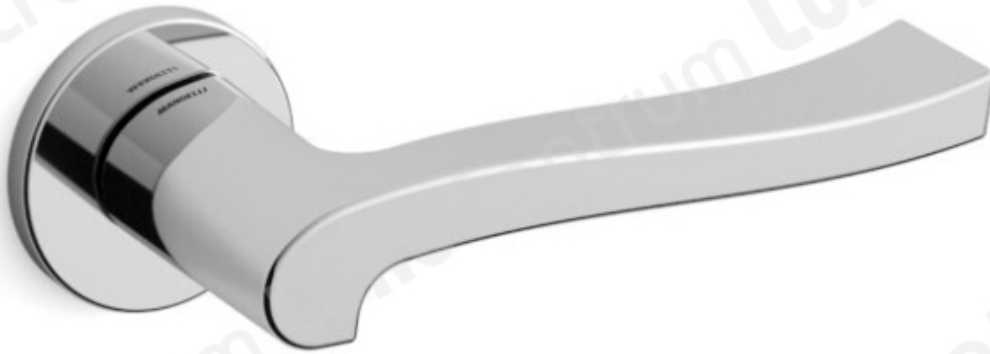

Mandelli OLA

TOOTENIMETUS	SOODUS	HIND
Ukselink Mandelli OLA 1071/SB (lõõrikiv messing, 44-64 mm uksele)	97.72 €	114.96 €
Ukselink Mandelli OLA 1071/SB (satiinmessing, 44-64 mm uksele)	97.31 €	114.48 €
Ukselink Mandelli OLA 1071/SB (lõõrikiv kroom, 44-64 mm uksele)	102.75 €	120.89 €
Ukselink Mandelli OLA 1071/SB (satiinkroom, 44-64 mm uksele)	97.21 €	114.36 €
Ukselink Mandelli OLA 1071/SB (matt satiinnikkel, 44-64 mm uksele)	104.14 €	122.52 €
Ukselink Mandelli OLA 1071/Y lukus¼damiku kilbiga (lõõrikiv messing, 44-64 mm uksele)	114.39 €	134.58 €
Ukselink Mandelli OLA 1071/Y lukus¼damiku kilbiga (satiinmessing, 44-64 mm uksele)	113.53 €	133.56 €
Ukselink Mandelli OLA 1071/Y lukus¼damiku kilbiga (lõõrikiv kroom, 44-64 mm uksele)	120.36 €	141.60 €
Ukselink Mandelli OLA 1071/Y lukus¼damiku kilbiga (satiinkroom, 44-64 mm uksele)	113.07 €	133.02 €
Ukselink Mandelli OLA 1071/Y lukus¼damiku kilbiga (matt satiinnikkel, 44-64 mm uksele)	123.47 €	145.26 €
Ukselink Mandelli OLA 1071/R4 wc pÄ¼Ä¼raga (lõõrikiv messing, 44-64 mm uksele)	145.96 €	171.72 €