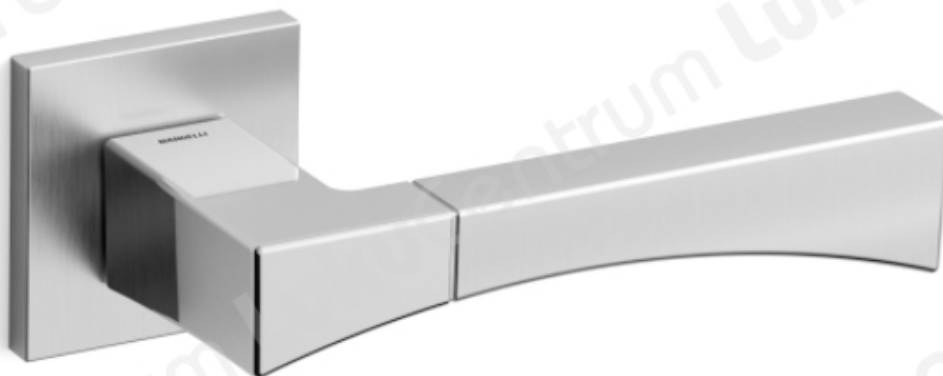

# Mandelli LIFE

TOOTENIMETUS	SOODUS	HIND
Ukselink Mandelli LIFE 1171/SB (lãkiv/satiinmessing, 44-64 mm uksele)	111.74 €	131.46 €
Ukselink Mandelli LIFE 1171/SB (lãkiv/satiinkroom, 44-64 mm uksele)	117.86 €	138.66 €
Ukselink Mandelli LIFE 1171/SB (grafiit, 44-64 mm uksele)	132.86 €	156.30 €
Ukselink Mandelli LIFE 1171/Y lukusã¼damiku kilbiga (lãkiv/satiinmessing, 44-64 mm uksele)	131.48 €	154.68 €
Ukselink Mandelli LIFE 1171/Y lukusã¼damiku kilbiga (lãkiv/satiinkroom, 44-64 mm uksele)	139.69 €	164.34 €
Ukselink Mandelli LIFE 1171/Y lukusã¼damiku kilbiga (grafiit, 44-64 mm uksele)	159.22 €	187.32 €
Ukselink Mandelli LIFE 1171/R5 wc pãrãraga (lãkiv/satiinmessing, 44-64 mm uksele)	170.44 €	200.52 €
Ukselink Mandelli LIFE 1171/R5 wc pãrãraga (lãkiv/satiinkroom, 44-64 mm uksele)	176.56 €	207.72 €
Ukselink Mandelli LIFE 1171/R5 wc pãrãraga (grafiit, 44-64 mm uksele)	201.25 €	236.76 €
Ukselink Mandelli LIFE 1170/Y pika plaadi ja lukusã¼damiku avaga (lãkiv/satiinmessing, 36-56 mm uksele)	131.48 €	154.68 €
Ukselink Mandelli LIFE 1170/Y pika plaadi ja lukusã¼damiku avaga (lãkiv/satiinkroom, 36-56 mm uksele)	139.69 €	164.34 €