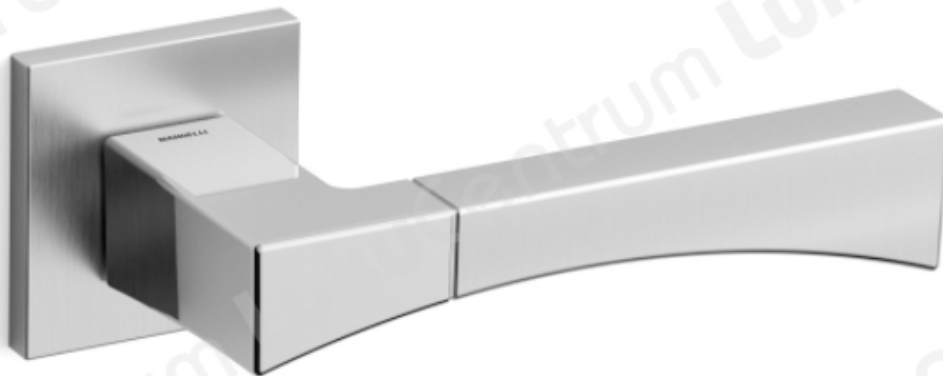

Mandelli LIFE

TOOTENIMETUS	SOODUS	HIND
Ukselink Mandelli LIFE 1171/SB (lãkiv/satiinmessing, 44-64 mm uksele)	111.74 €	131.46 €
Ukselink Mandelli LIFE 1171/SB (lãkiv/satiinkroom, 44-64 mm uksele)	117.86 €	138.66 €
Ukselink Mandelli LIFE 1171/SB (grafiit, 44-64 mm uksele)	132.86 €	156.30 €
Ukselink Mandelli LIFE 1171/Y lukusã¼damiku kilbiga (lãkiv/satiinmessing, 44-64 mm uksele)	131.48 €	154.68 €
Ukselink Mandelli LIFE 1171/Y lukusã¼damiku kilbiga (lãkiv/satiinkroom, 44-64 mm uksele)	139.69 €	164.34 €
Ukselink Mandelli LIFE 1171/Y lukusã¼damiku kilbiga (grafiit, 44-64 mm uksele)	159.22 €	187.32 €
Ukselink Mandelli LIFE 1171/R5 wc pã¼ã¼raga (lãkiv/satiinmessing, 44-64 mm uksele)	170.44 €	200.52 €
Ukselink Mandelli LIFE 1171/R5 wc pã¼ã¼raga (lãkiv/satiinkroom, 44-64 mm uksele)	176.56 €	207.72 €
Ukselink Mandelli LIFE 1171/R5 wc pã¼ã¼raga (grafiit, 44-64 mm uksele)	201.25 €	236.76 €
Ukselink Mandelli LIFE 1170/Y pika plaadi ja lukusã¼damiku avaga (lãkiv/satiinmessing, 36-56 mm uksele)	131.48 €	154.68 €
Ukselink Mandelli LIFE 1170/Y pika plaadi ja lukusã¼damiku avaga (lãkiv/satiinkroom, 36-56 mm uksele)	139.69 €	164.34 €