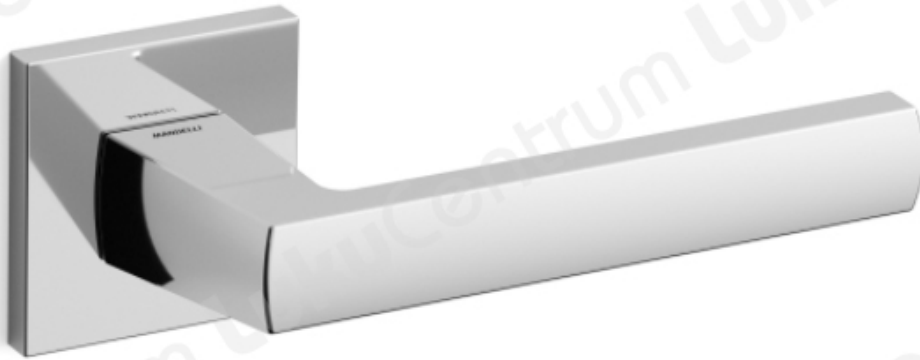

# Mandelli FAN

TOOTENIMETUS	SOODUS	HIND
Ukselink Mandelli FAN 1291/SB (satiinmessing, 44-64 mm uksele)	87.92 €	103.44 €
Ukselink Mandelli FAN 1291/SB (lãkiv kroom, 44-64 mm uksele)	93.23 €	109.68 €
Ukselink Mandelli FAN 1291/SB (satiinkroom, 44-64 mm uksele)	86.29 €	101.52 €
Ukselink Mandelli FAN 1291/SB (matt satiinnikkel, 44-64 mm uksele)	96.70 €	113.76 €
Ukselink Mandelli FAN 1291/SB (keiserlik pronks, 44-64 mm uksele)	89.05 €	104.76 €
Ukselink Mandelli FAN 1291/Y lukus¼damiku kilbiga (satiinmessing, 44-64 mm uksele)	108.53 €	127.68 €
Ukselink Mandelli FAN 1291/Y lukus¼damiku kilbiga (lãkiv kroom, 44-64 mm uksele)	115.06 €	135.36 €
Ukselink Mandelli FAN 1291/Y lukus¼damiku kilbiga (satiinkroom, 44-64 mm uksele)	104.86 €	123.36 €
Ukselink Mandelli FAN 1291/Y lukus¼damiku kilbiga (matt satiinnikkel, 44-64 mm uksele)	118.78 €	139.74 €
Ukselink Mandelli FAN 1291/Y lukus¼damiku kilbiga (keiserlik pronks, 44-64 mm uksele)	109.60 €	128.94 €
Ukselink Mandelli FAN 1291/R5 wc pãrãraga (satiinmessing, 44-64 mm uksele)	141.83 €	166.86 €