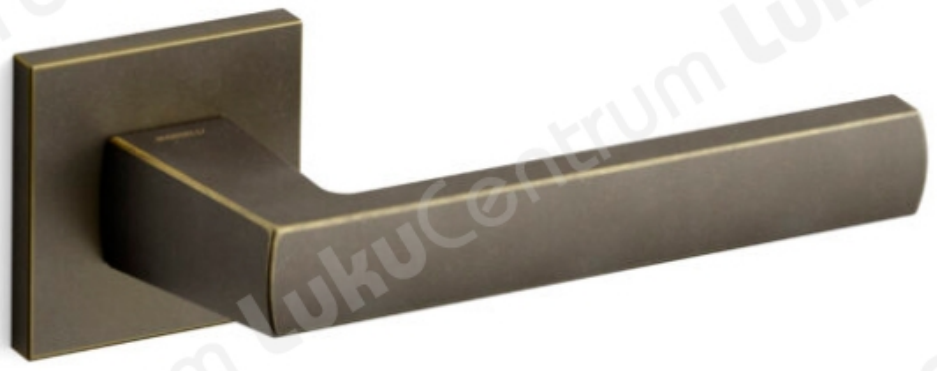

Centrum Luku

LukuCentrum

LukuCentrum