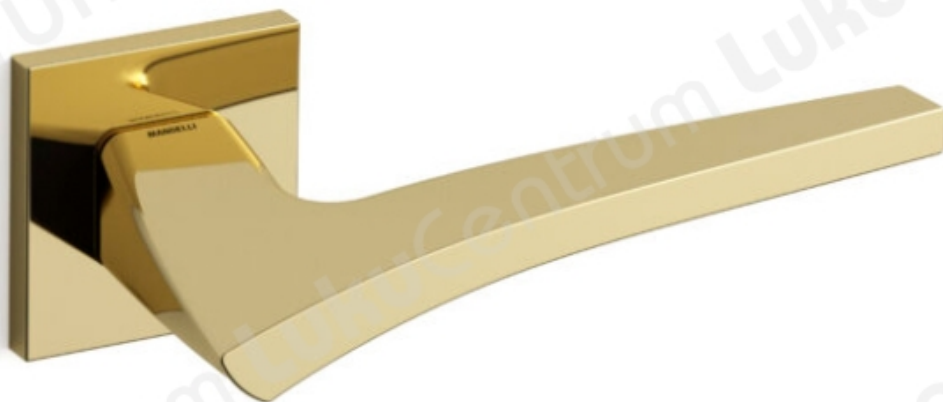

Mandelli ASTRID

| TOOTENIMETUS | SOODUS | HIND |
|---|----------|----------|
| Ukselink Mandelli ASTRID 1631/SB (läikiv messing, 30-50 mm uksele) | 115.52 € | 135.90 € |
| Ukselink Mandelli ASTRID 1631/SB (satiinmessing, 30-50 mm uksele) | 114.44 € | 134.64 € |
| Ukselink Mandelli ASTRID 1631/SB (läikiv kroom, 30-50 mm uksele) | 122.55 € | 144.18 € |
| Ukselink Mandelli ASTRID 1631/SB (satiinkroom, 30-50 mm uksele) | 114.55 € | 134.76 € |
| Ukselink Mandelli ASTRID 1631/SB (matt satiinnikkel, 30-50 mm uksele) | 126.53 € | 148.86 € |
| Ukselink Mandelli ASTRID 1631/SB (grafiit, 30-50 mm uksele) | 146.42 € | 172.26 € |
| Ukselink Mandelli ASTRID 1631/Y lukus¼damiku kilbiga (läikiv messing, 30-50 mm uksele) | 138.26 € | 162.66 € |
| Ukselink Mandelli ASTRID 1631/Y lukus¼damiku kilbiga (satiinmessing, 30-50 mm uksele) | 136.12 € | 160.14 € |
| Ukselink Mandelli ASTRID 1631/Y lukus¼damiku kilbiga (läikiv kroom, 30-50 mm uksele) | 147.70 € | 173.76 € |
| Ukselink Mandelli ASTRID 1631/Y lukus¼damiku kilbiga (satiinkroom, 30-50 mm uksele) | 135.97 € | 159.96 € |
| Ukselink Mandelli ASTRID 1631/Y lukus¼damiku kilbiga (matt satiinnikkel, 30-50 mm uksele) | 151.93 € | 178.74 € |