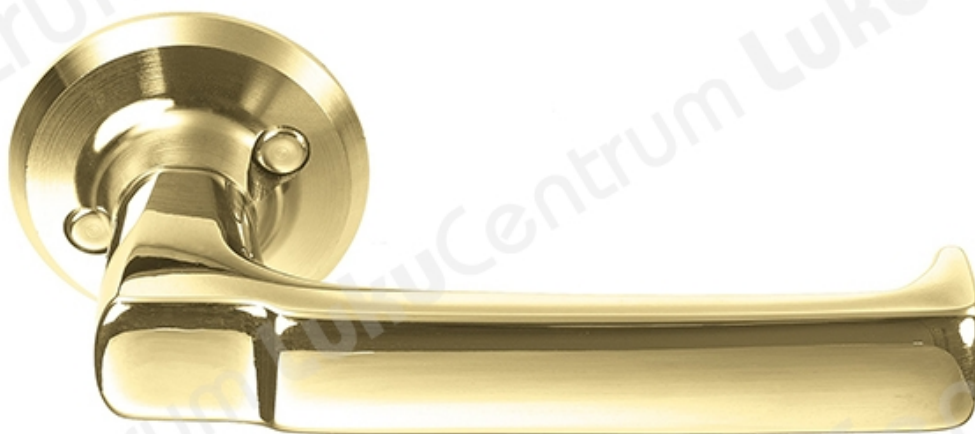

ASSA 6647

TOOTENIMETUS	SOODUS	HIND
Ukselink ASSA 6647 (prion) (lisavedruga)		168.85 €
Ukselink ASSA 6647 (lãikiv messing) (lisavedruga)		148.90 €
Ukselink ASSA 6647 (matt messing) (lisavedruga)		138.17 €
Ukselink ASSA 6647 (lãikiv kroom) (lisavedruga)		138.17 €
Ukselink ASSA 6647 (matt kroom) (lisavedruga)		138.17 €