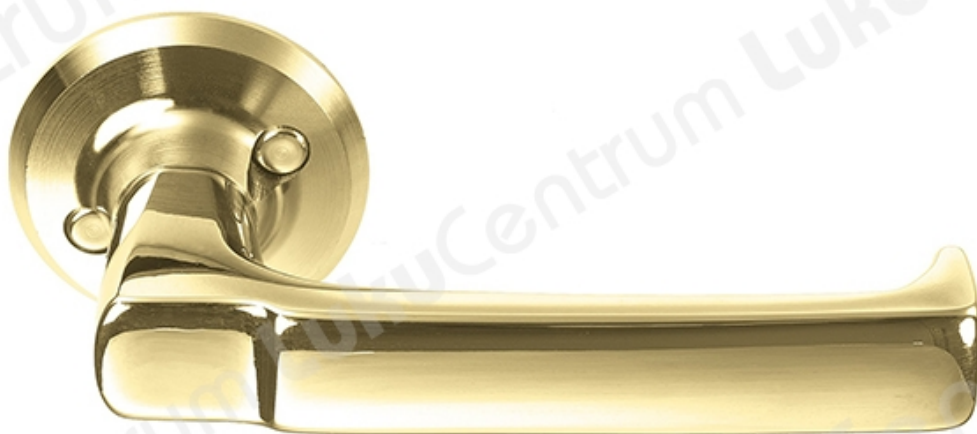

# ASSA 6647

TOOTENIMETUS	SOODUS	HIND
Ukselink ASSA 6647 (prion) (lisavedruga)		168.85 €
Ukselink ASSA 6647 (l��nikiv messing) (lisavedruga)		148.90 €
Ukselink ASSA 6647 (matt messing) (lisavedruga)		138.17 €
Ukselink ASSA 6647 (l��nikiv kroom) (lisavedruga)		138.17 €
Ukselink ASSA 6647 (matt kroom) (lisavedruga)		138.17 €