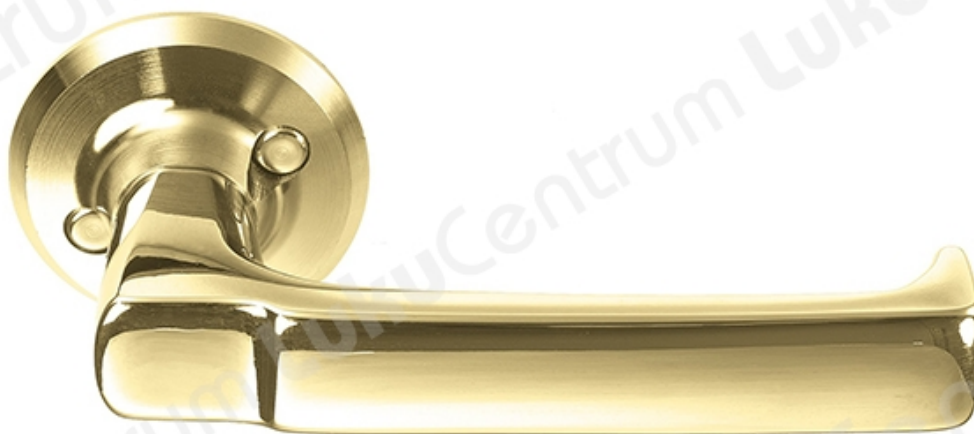

ASSA 6647

TOOTENIMETUS	SOODUS	HIND
Ukselink ASSA 6647 (prion) (lisavedruga)		168.85 €
Ukselink ASSA 6647 (l��nikiv messing) (lisavedruga)		148.90 €
Ukselink ASSA 6647 (matt messing) (lisavedruga)		138.17 €
Ukselink ASSA 6647 (l��nikiv kroom) (lisavedruga)		138.17 €
Ukselink ASSA 6647 (matt kroom) (lisavedruga)		138.17 €