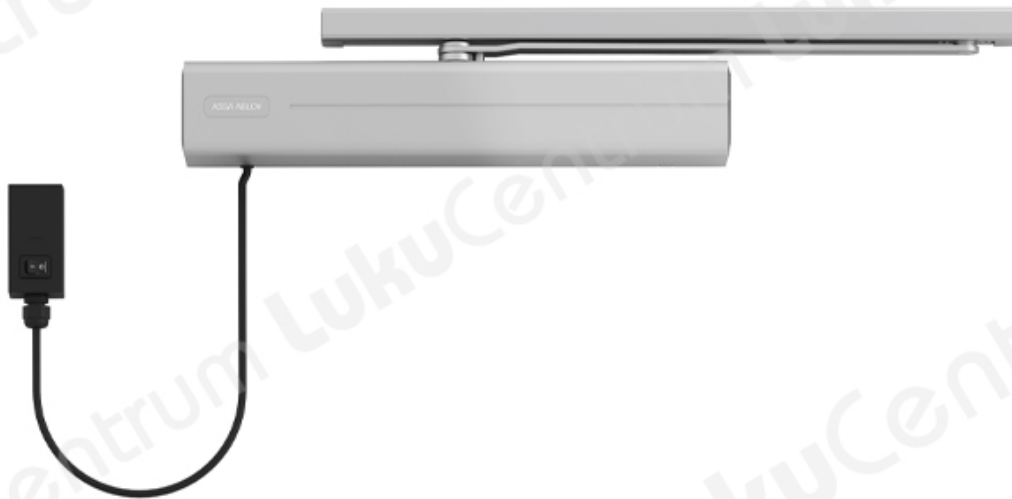

# ASSA ABLOY DC640

### Omadused:

- Vabalt liugleva funktsiooniga
- Komplektis on integreeritav varjatud kinnitusplaat, mis sobib tuletõkke- ja suitsutõkkeustele
- Sobib tuletõkkeustele
- Võimalik kasutada nii vasak- kui ka paremakäelistel ustel
- Sulguri varre kõrguse reguleerimine kuni 14 mm
- Reguleeritav sulgemisjõud
- Ukse avanemise nurk 180 kraadi
- Palju erinevaid kasutusvõimalusi
- Mõõdud: 400x71x63 mm (pikkus, kõrgus, paksus)
- Toitepinge: 24 V DC

### Kasutuskohad:

- Peitesulgur sobib kasutamiseks elu- ja ärihoonetel, kergetel ja rasketel ustel.