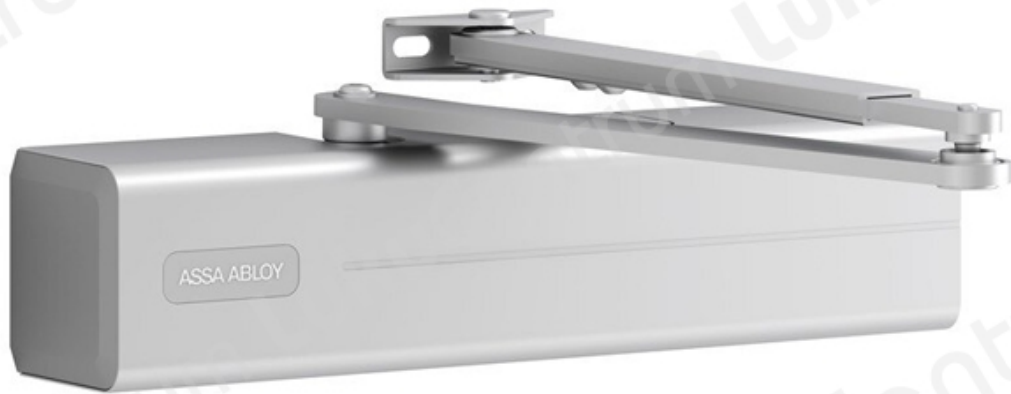

ASSA ABLOY DC347

Tootekirjeldus

- Sertifitseeritud kooskõlas standardiga EN 1154, suurus 5–7
- Sobib tule- ja suitsutõkkeustele
- Kuni 1600 mm laiustele ühepoolsetele ustele

Omadused:

- Saab kasutada koos integreeritud varjatud paigaldusplaadiga, sobib tule- ja suitsutõkkeustele
- Sobib DIN vasakukäelistele ja DIN paremakäelistele ustele
- Telje kõrgus reguleeritav kuni 14 mm
- Sulgumiskiirus, lukustumiskiirus ja tagasiliikumine reguleeritavad eesmise reguleerimisventiili kaudu
- Järjepideva toimimise tagavad termodünaamilised ventiilid
- Muutuv reguleeritav sulgemisjõud
- Avamisnurk kuni 180°
- Efektiivne tagasiliikumise- ja lukustuskiirus on reguleeritav
- Tarvikud kindlatele paigaldustüüpidele
- Palju erinevaid kasutusvõimalusi

Kokkusobivad tooted:

- Käärvars: [L197](#), [L199](#), [L191](#), [L190](#)
- Paigaldusplaat: [A126](#), [A107](#), [A154](#)

TOOTENIMETUS	SOODUS	HIND
--------------	--------	------

Uksesulgur ASSA ABLOY DC347 (EN 5-7, hall, vars ei kuulukomplekti)		212.62 €
Uksesulgur ASSA ABLOY DC347 (EN 5-7, valge, vars ei kuulu komplekti)		282.10 €
Uksesulgur ASSA ABLOY DC347 (EN 5-7, must, vars ei kuulu komplekti)		282.09 €