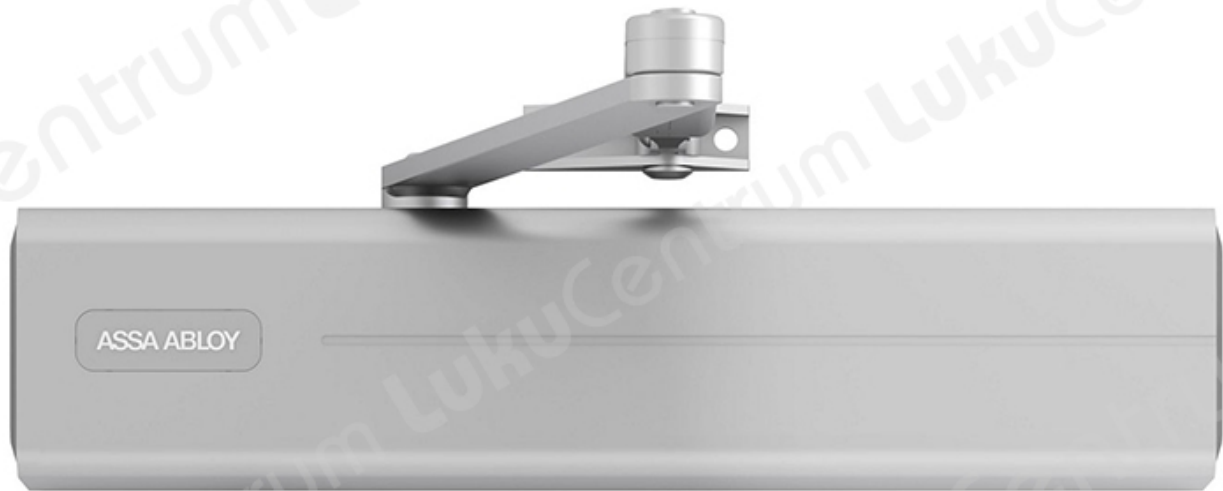

# ASSA ABLOY DC340

### Omadused:

- DC340 käärvarrega ukseulguri korpus, mida saab kasutada ka liugvarrega
- Sertifitseeritud kooskõlas standardiga EN 1154, suurus 2–6
- Sobib tule- ja suitsutõkkeustele
- Kuni 1400 mm laiustele ühepoolsetele ustele

### Omadused koos käärvarrega:

- Sobib DIN vasakukäelistele ja DIN paremakäelistele ustele
- Saab kasutada koos integreeritud varjatud paigaldusplaadiga, sobib tule- ja suitsutõkkeustele
- Telje kõrgus reguleeritav kuni 14 mm
- Sulgumiskiirus, lukustumiskiirus ja tagasiliikumine reguleeritavad eesmise reguleerimisventiili kaudu
- Järjepideva toimimise tagavad termodünaamilised ventiilid
- Muutuv reguleeritav sulgemisjõud
- Avamisnurk kuni 180°
- Efektiivne tagasiliikumise- ja lukustuskiirus on reguleeritav
- Suur valik rakendusvõimalusi