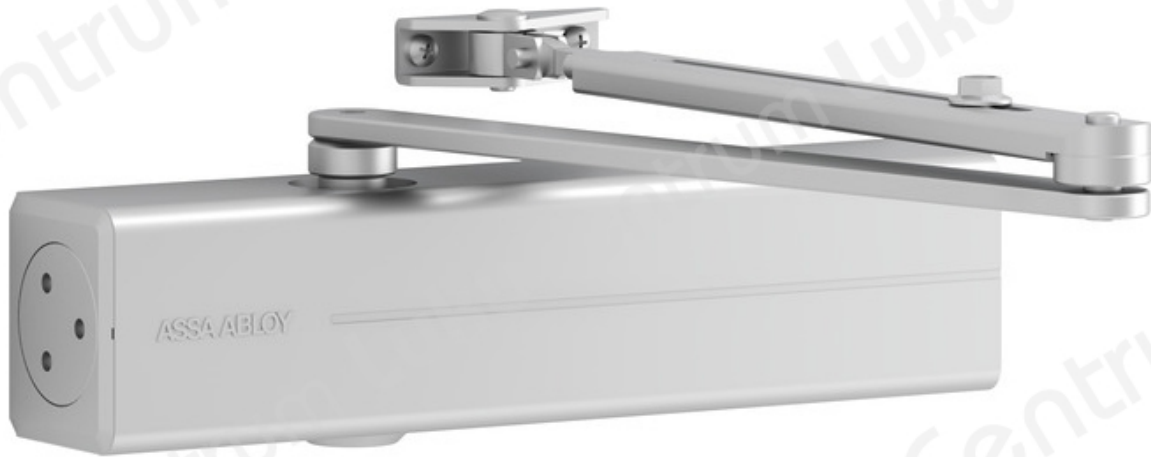

# ASSA ABLOY DC300

## Tootekirjeldus

- Sertifitseeritud kooskõlas standardiga EN 1154, suurus 3–6
- Sobib tule- ja suitsutõkkeustele
- Kuni 1400 mm laiustele ühepoolsetele ustele

### Omadused:

- Saab kasutada koos integreeritud varjatud paigaldusplaadiga, sobib tule- ja suitsutõkkeustele
- Sobib DIN vasakukäelistele ja DIN paremakäelistele ustele
- Telje kõrgus reguleeritav kuni 14 mm
- Sulgumiskiirus, lukustumiskiirus ja tagasiliikumine reguleeritavad eesmise reguleerimisventiili kaudu
- Järjepideva toimimise tagavad termodünaamilised ventiilid
- Muutuv reguleeritav sulgemisjõud
- Avamisnurk kuni 180°
- Efektiivne tagasiliikumise- ja lukustuskiirus on reguleeritav
- Tarvikud kindlatele paigaldustüüpidele
- Palju erinevaid kasutusvõimalusi