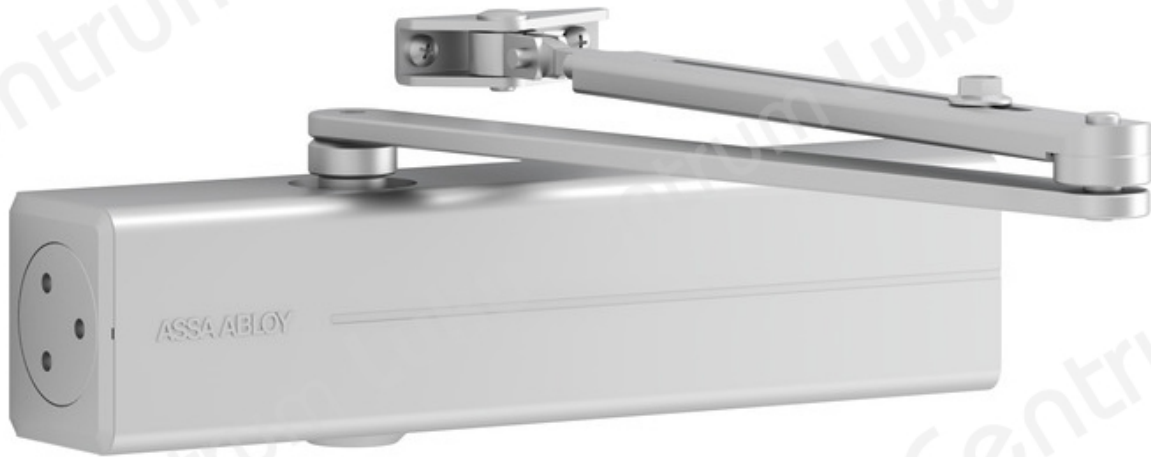

# ASSA ABLOY DC300

## Tootekirjeldus

- Sertifitseeritud kooskõlas standardiga EN 1154, suurus 3–6
- Sobib tule- ja suitsutõkkeustele
- Kuni 1400 mm laiustele ühepoolsetele ustele

## Omadused:

- Saab kasutada koos integreeritud varjatud paigaldusplaadiga, sobib tule- ja suitsutõkkeustele
- Sobib DIN vasakukäelistele ja DIN paremakäelistele ustele
- Telje kõrgus reguleeritav kuni 14 mm
- Sulgumiskiirus, lukustumiskiirus ja tagasiliikumine reguleeritavad eesmise reguleerimisventiili kaudu
- Järjepideva toimimise tagavad termodünaamilised ventiilid
- Muutuv reguleeritav sulgemisjõud
- Avamisnurk kuni 180°
- Efektiivne tagasiliikumise- ja lukustuskiirus on reguleeritav
- Tarvikud kindlatele paigaldustüüpidele
- Palju erinevaid kasutusvõimalusi