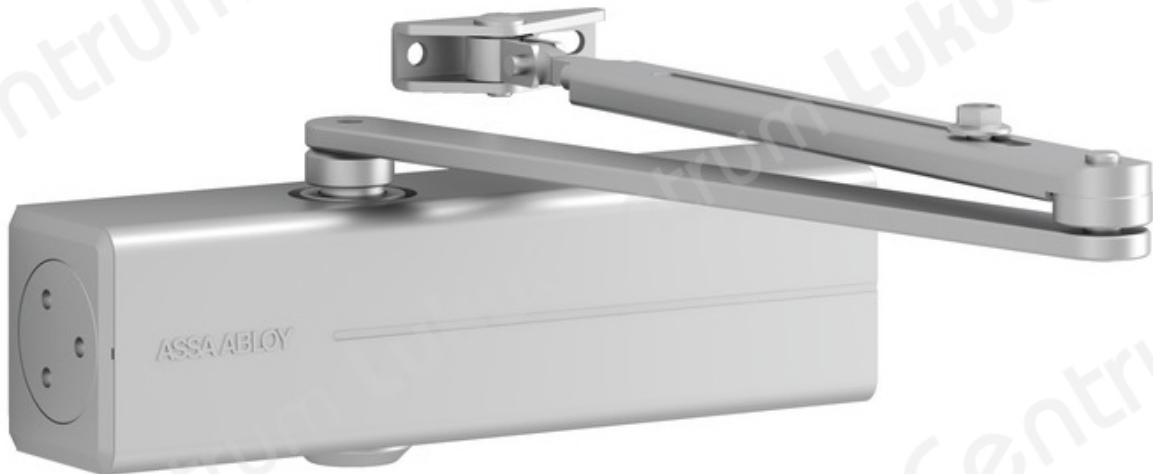

# ASSA ABLOY DC200

## Tootekirjeldus

Sertifitseeritud sulgur standardiga EN 1154, klass 2-4. Sulgurit saab kasutada koos integreeritud varjatud paigaldusplaadiga, sobib tule- ja suitsutõkkeustele.

### Omadused:

- Kaal: 1.6 kg
- Telje kõrgus ühtlaselt reguleeritav kuni 14 mm
- Töötemperatuur: +45°C kuni -35°C
- Avanemisnurk kuni 180°
- Reguleeritav sulgemis- ja riivistumiskiirus
- Reguleeritav riivistumise algnurk
- Järjepideva toimimise tagavad termodündaamilised ventiilid
- Vastab standardile EN1154, klass 2-4
- Standardvärvid: hõbedane (EV1), valge (RAL9016), pruun (RAL8014), must (RAL9005).