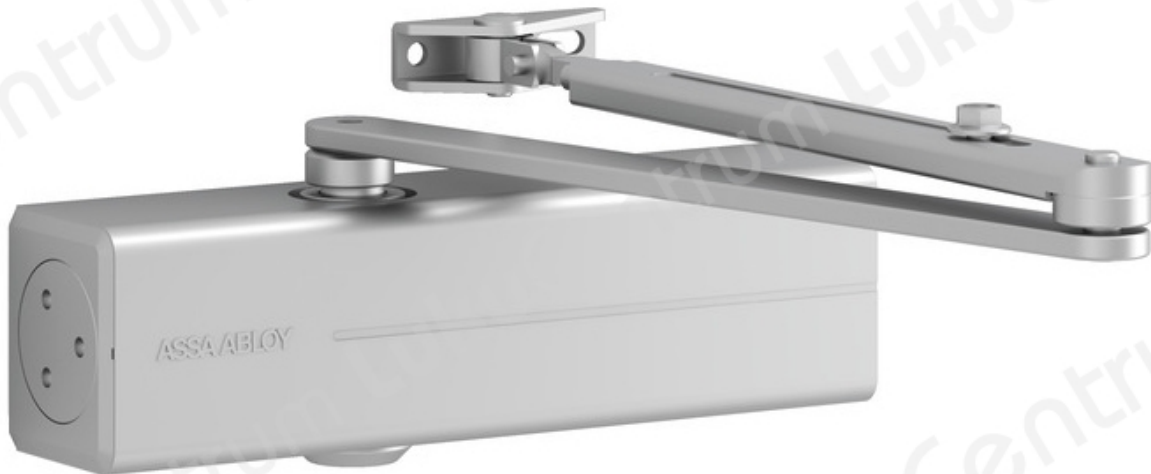

ASSA ABLOY DC200

Tootekirjeldus

Sertifitseeritud sulgur standardiga EN 1154, klass 2-4. Sulgurit saab kasutada koos integreeritud varjatud paigaldusplaadiga, sobib tule- ja suitsutõkkeustele.

Omadused:

- Kaal: 1.6 kg
- Telje kõrgus ühtlaselt reguleeritav kuni 14 mm
- Töötemperatuur: +45°C kuni -35°C
- Avanemisnurk kuni 180°
- Reguleeritav sulgemis- ja riivistumiskiirus
- Reguleeritav riivistumise algnurk
- Järjepideva toimimise tagavad termodündaamilised ventiilid
- Vastab standardile EN1154, klass 2-4
- Standardvärvid: hõbedane (EV1), valge (RAL9016), pruun (RAL8014), must (RAL9005).

Kasutuskohad:

- Vasaku- ja paremakäelised ukсед
- Suitsu- ja tuletõkkeuksed
- Ühepoolsed ukсед laiusega kuni 1100 mm

Kokkusobivad tooted:

- Käärvarred: [L190](#), [L191](#), [L199](#)
- Paigaldusplaat: [A120](#), [A122](#), [A124](#), [A154](#)

TOOTENIMETUS	SOODUS	HIND
Uksesulgur ASSA ABLOY DC200 (EN 2-4, hall, vars ei kuulu komplekti)		74.15 €
Uksesulgur ASSA ABLOY DC200 (EN 2-4, valge, vars ei kuulu komplekti)		74.15 €
Uksesulgur ASSA ABLOY DC200 (EN 2-4, must, vars ei kuulu komplekti)		74.15 €
Uksesulgur ASSA ABLOY DC200 (EN 2-4, pruun, vars ei kuulu komplekti)		74.15 €