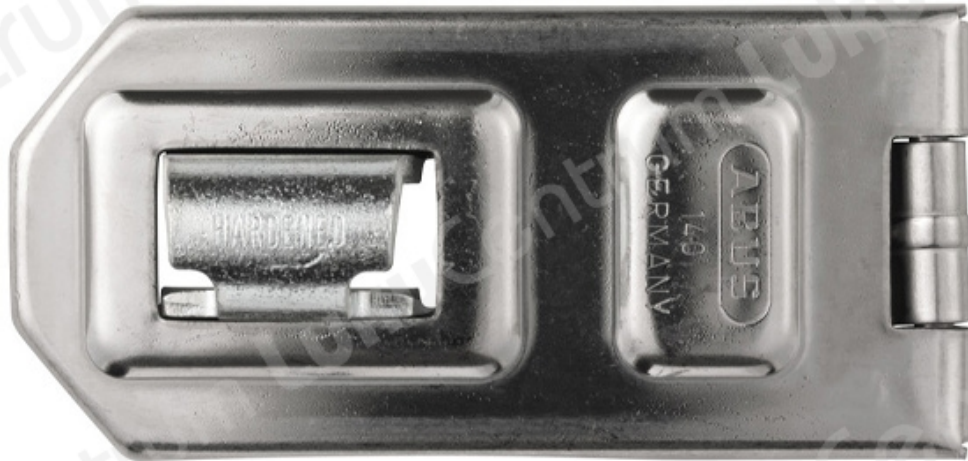

# ABUS 140/120

## Tootekirjeldus

ABUS pakub laias valikus erinevatel turvasemetel kinnitusraudu. Neid kinnitusraudu tunnete ära näiteks peidetud kruvide järgi. Lisaks on tabaluku karastatud terasest aasad kapseldatud riivi sisse ja pakuvad seega paremat kaitset sissemurdumiste eest. Koos vastava tabalukuga tagab kinnitusraud kõrgeima turvalisuse taseme ukse ja värava kinnitamisel. Tugev ABUS 140/120 Diskus® kinnitusraud sobib tasapinnaliste uste jaoks, st uksepaneel ja ukseraam on ühel tasapinnal. Disain on sobitatud originaalsete ABUS Diskus® tabalukkudega, nii et aas on varjestatud sissemurdumise tööriistade eest.

### Tehnoloogiad:

- Roostevabast terasest kangi- ja hingetihvtid
- Karm konstruktsioon
- Rännaku eest kaitstud hinged
- Karastatud klamber
- Ideaalne koos Diskus® tabalukkudega
- Peidetud kruvid

TOOTENIMETUS	SOODUS	HIND
Kinnitusraud ABUS 140/120		23.49 €