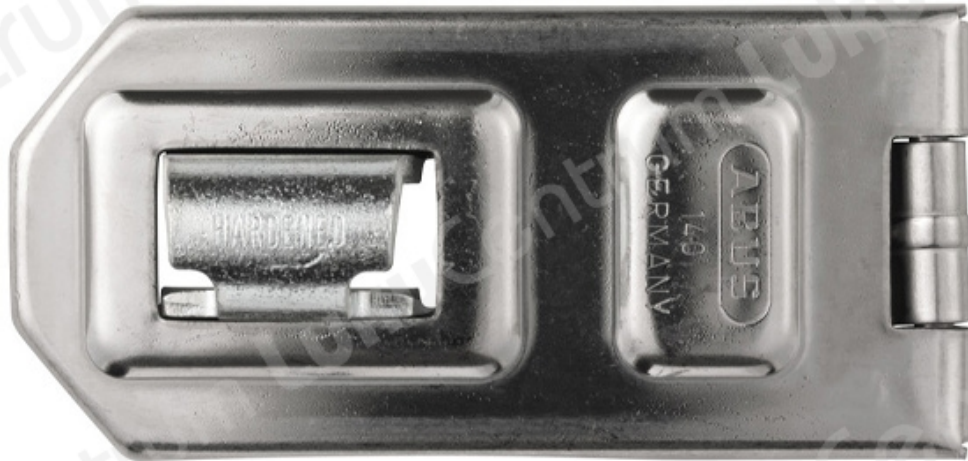

# ABUS 140/120

## Tootekirjeldus

ABUS pakub laias valikus erinevatel turvatasemetel kinnitusraudu. Neid kinnitusraudu tunnete ära näiteks peidetud kruvide järgi. Lisaks on tabaluku karastatud terasest aasad kapseldatud riivi sisse ja pakuvad seega paremat kaitset sissemurdumiste eest. Koos vastava tabalukuga tagab kinnitusraud kõrgeima turvalisuse taseme ukse ja värava kinnitamisel. Tugev ABUS 140/120 Diskus® kinnitusraud sobib tasapinnaliste uste jaoks, st uksepaneel ja ukseraam on ühel tasapinnal. Disain on sobitatud originaalsete ABUS Diskus® tabalukkudega, nii et aas on varjestatud sissemurdumise tööriistade eest.

### Tehnoloogiad:

- Roostevabast terasest kangi- ja hingetihvtid
- Karm konstruktsioon
- Rännaku eest kaitstud hinged
- Karastatud klamber
- Ideaalne koos Diskus® tabalukkudega
- Peidetud kruvid

TOOTENIMETUS	SOODUS	HIND
Kinnitusraud ABUS 140/120		23.49 €