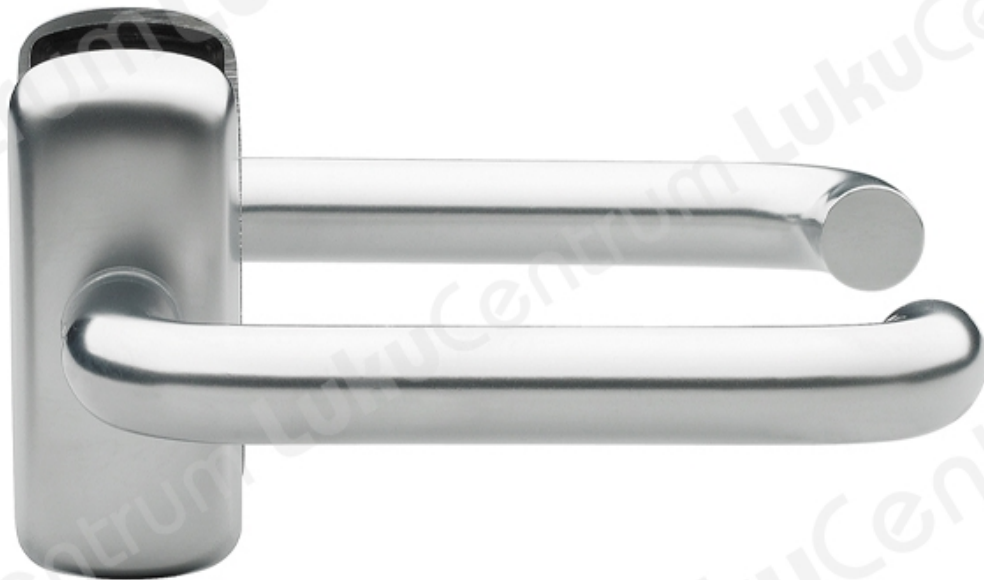

# ABLOY PRESTO 3-16/0650

TOOTENIMETUS	SOODUS	HIND
Ukselink ABLOY PRESTO 3-16/0650 Ms/CR (läikiv kroom, 50-60 mm profiiluksele)		164.33 €
Ukselink ABLOY PRESTO 3-16/0650 Ms/HCR (mattkroom, 50-60 mm profiiluksele)		181.12 €