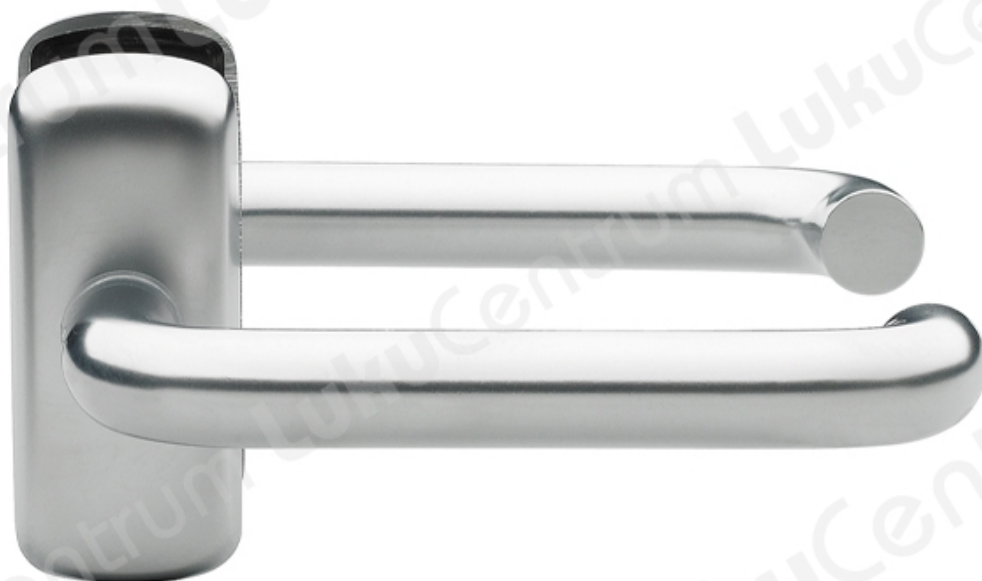

ABLOY PRESTO 3-16/0650

TOOTENIMETUS	SOODUS	HIND
Ukselink ABLOY PRESTO 3-16/0650 Ms/CR (läikiv kroom, 50-60 mm profiiluksele)		164.33 €
Ukselink ABLOY PRESTO 3-16/0650 Ms/HCR (mattkroom, 50-60 mm profiiluksele)		181.12 €