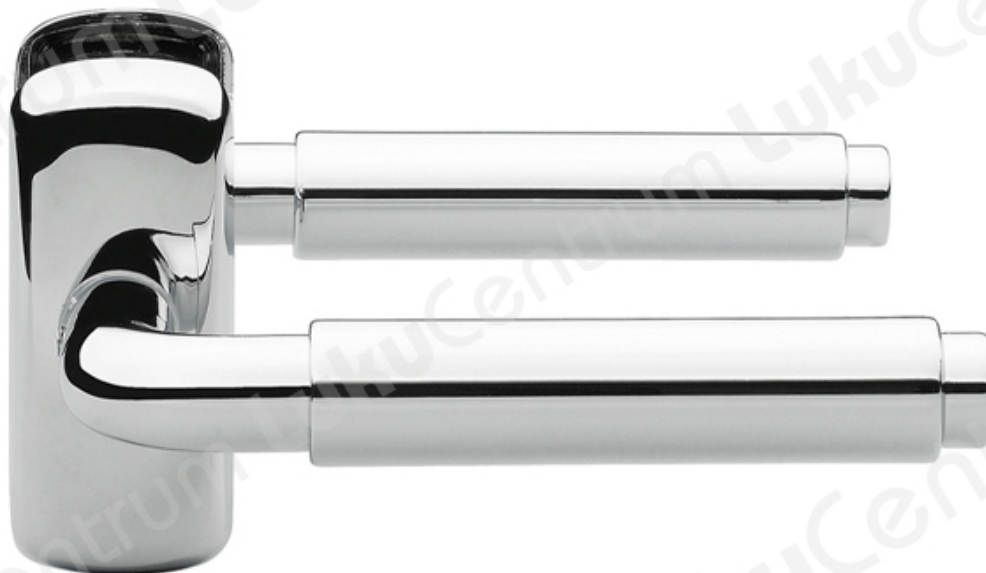

ABLOY PARLAMENT 22/0650

TOOTENIMETUS	SOODUS	HIND
Ukselink ABLOY PARLAMENT 22/0650 Ms/CR (läikiv kroom, 50-60 mm profiiluksele)		187.48 €
Ukselink ABLOY PARLAMENT 22/0650 Ms/HCR (mattkroom, 50-60 mm profiiluksele)		206.38 €