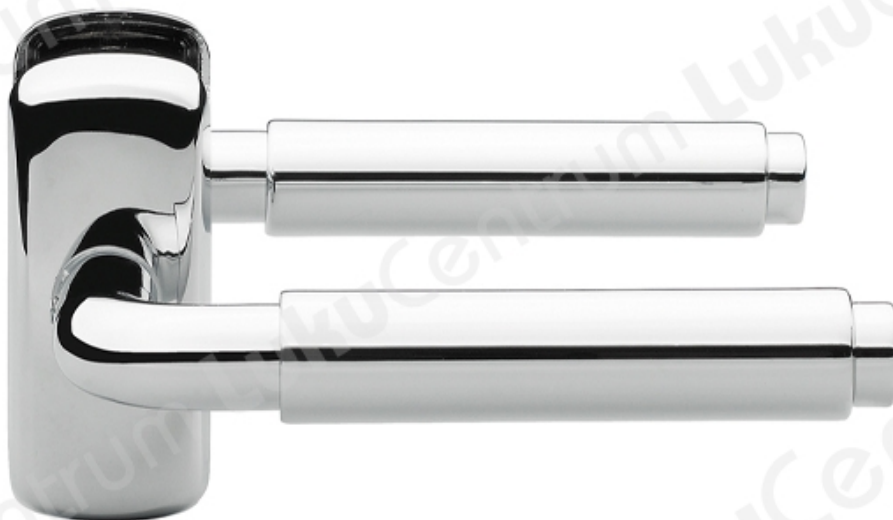

# ABLOY PARLAMENT 22/0630

TOOTENIMETUS	SOODUS	HIND
Ukselink ABLOY PARLAMENT 22/0630 Ms/CR (läikiv kroom, 50-60 mm profiiluksele, väljas pimekilp, sees link)		194.59 €