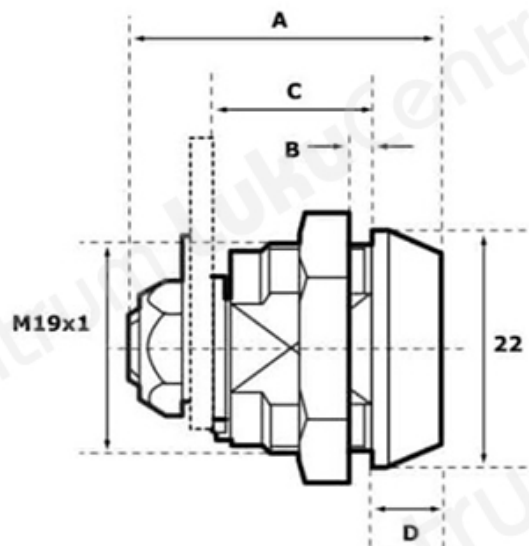

ABLOY CL105

Tootekirjeldus

Omadused:

- Materjal: messing
- Pikkus: 33 mm
- Maksimaalne ukse paksus: 9,5 mm
- Võtme saab lukust välja võtta kui lukk on lukus asendis

TOOTENIMETUS	SOODUS	HIND
Metallmõõblilukk ABLOY CL105C Classic (2 võtme)		52.00 €
Metallmõõblilukk ABLOY CL105C Classic (võtmeteta)		42.40 €

A = 33
B = 9.5
C = 18.5
D = 6.5