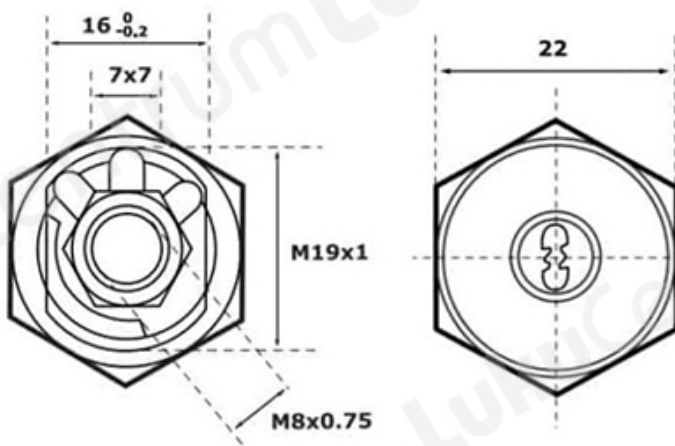

ABLOY CL105

Tootekirjeldus

Omadused:

- Materjal: messing
- Pikkus: 33 mm
- Maksimaalne ukse paksus: 9,5 mm
- Võtme saab lukust välja võtta kui lukk on lukus asendis

TOOTENIMETUS	SOODUS	HIND
Metallmõõblilukk ABLOY CL105C Classic (2 võtme)		52.00 €
Metallmõõblilukk ABLOY CL105C Classic (võtmeteta)		42.40 €

A = 33
B = 9.5
C = 18.5
D = 6.5