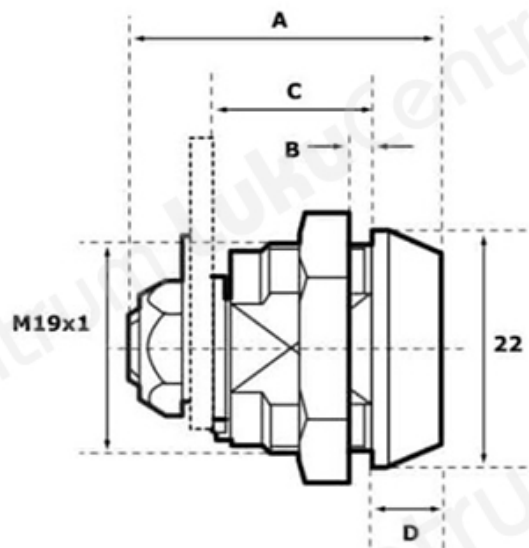

ABLOY CL105

Tootekirjeldus

Omadused:

- Materjal: messing
- Pikkus: 33 mm
- Maksimaalne ukse paksus: 9,5 mm
- Võtme saab lukust välja võtta kui lukk on lukus asendis

TOOTENIMETUS	SOODUS	HIND
Metallmõõblilukk ABLOY CL105C Classic (2 võtme)		52.00 €
Metallmõõblilukk ABLOY CL105C Classic (võtmeteta)		42.40 €

A = 33
B = 9.5
C = 18.5
D = 6.5