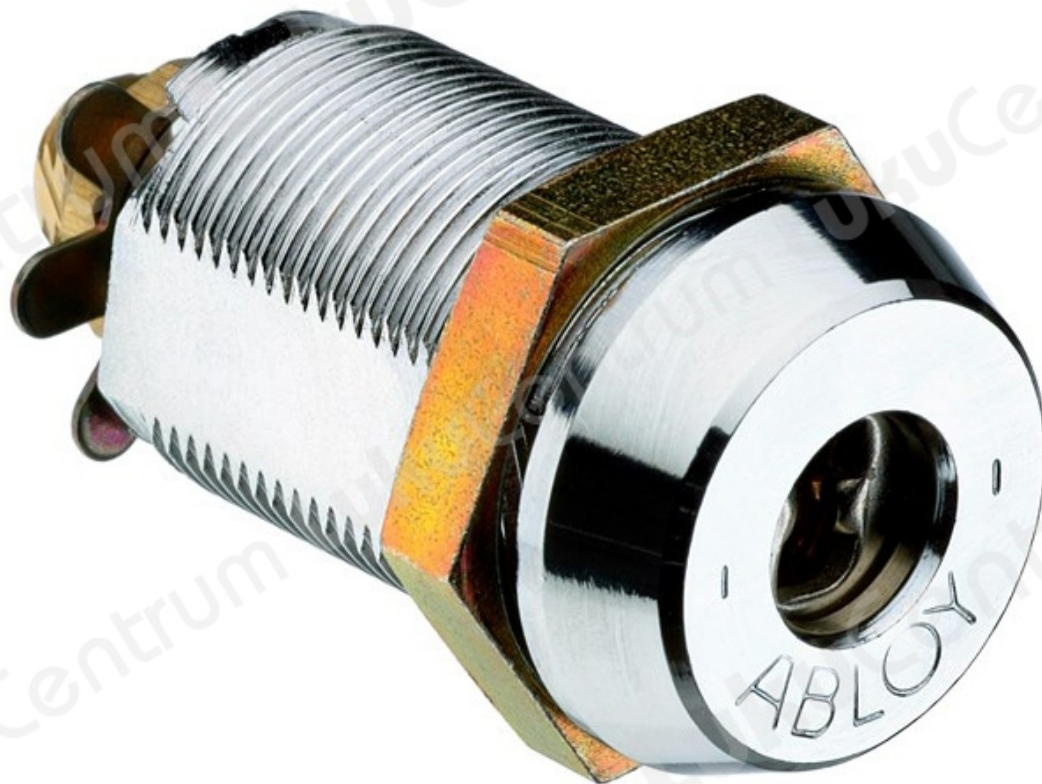

ABLOY CL103

Tootekirjeldus

Omadused:

- Materjal: messing
- Võti on lukust eemaldatav suletud asendis
- Sobib kasutamiseks välistingimustes

Kasutuskohad:

- Parkimisautomaadid
- Telefoniautomaadid
- Transpordikonteinerid
- Deposiidisahklid
- Vitriinide riulid jne.

TOOTENIMETUS	SOODUS	HIND
Metallmõõblilukk ABLOY CL103C Classic (2 võtmetega)		42.71 €
Metallmõõblilukk ABLOY CL103C Classic (võtmeteta)		38.42 €
Metallmõõblilukk ABLOY CL103U Novel (2 võtmetega)		72.10 €
Metallmõõblilukk ABLOY CL103U Novel (võtmeteta)		38.44 €
Metallmõõblilukk ABLOY CL103T Protec2 (2 võtmetega)		122.13 €

TOOTENIMETUS	SOODUS	HIND
Metallmõõblilukk ABLOY CL103T Protec2 (väätmeteta)		79.30 €