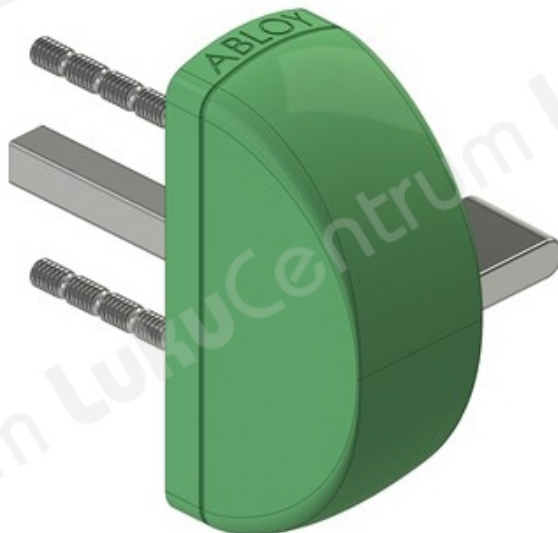

ABLOY CH017

Tootekirjeldus

- Profiilustele

TOOTENIMETUS	SOODUS	HIND
Evakuatsioonilink vÃ¤Ã¼ndenupp ABLOY CH017 CR (lÃ¤ikiv kroom)		74.15 €
Evakuatsioonilink vÃ¤Ã¼ndenupp ABLOY CH017 HCR (mattkroom)		83.44 €
Evakuatsioonilink vÃ¤Ã¼ndenupp ABLOY CH017 Ms/KiLa (poleeritud messing)		78.82 €