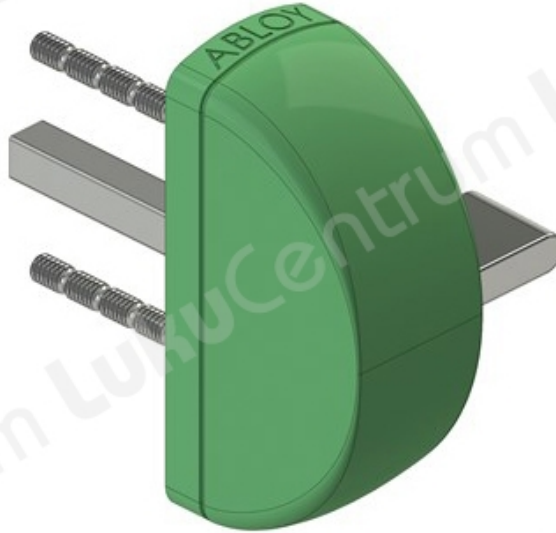

ABLOY CH017

Tootekirjeldus

- Profiilustele

| TOOTENIMETUS | SOODUS | HIND |
|---|--------|---------|
| Evakuatsioonilink vÃ¤Ã¼ndenupp ABLOY CH017 CR (lÃ¤ikiv kroom) | | 74.15 € |
| Evakuatsioonilink vÃ¤Ã¼ndenupp ABLOY CH017 HCR (mattkroom) | | 83.44 € |
| Evakuatsioonilink vÃ¤Ã¼ndenupp ABLOY CH017 Ms/KiLa (poleeritud messing) | | 78.82 € |