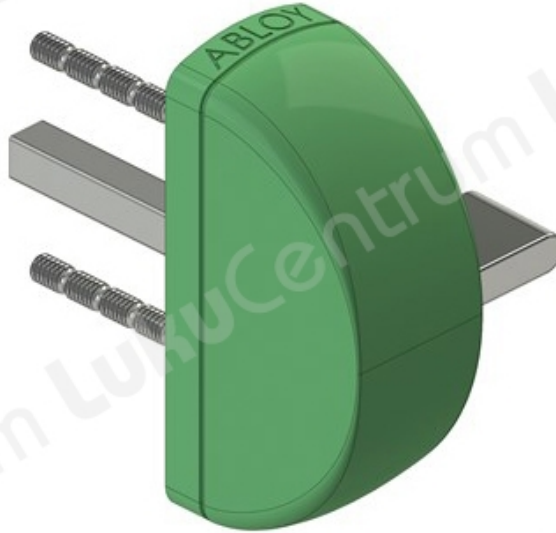

ABLOY CH017

Tootekirjeldus

- Profiiluste

TOOTENIMETUS	SOODUS	HIND
Evakuatsioonilink vÃ¤Ã¼ndenupp ABLOY CH017 CR (lÃ¤ikiv kroom)		74.15 €
Evakuatsioonilink vÃ¤Ã¼ndenupp ABLOY CH017 HCR (mattkroom)		83.44 €
Evakuatsioonilink vÃ¤Ã¼ndenupp ABLOY CH017 Ms/KiLa (poleeritud messing)		78.82 €