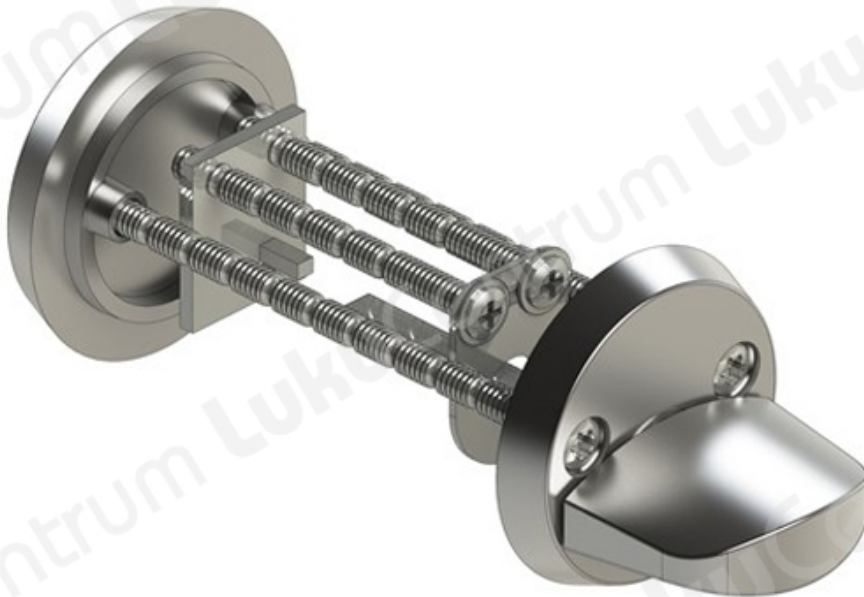

ABLOY CH003

Tootekirjeldus

Sobib kasutamiseks ustel, mida soovitakse avada vaid seestpoolt, näiteks terrasiuksed.

Omadused:

- Seespool väändenupp, väljaspool pimekilp

Kokkusobivad tooted:

- Lukukorpus: [LC100](#), [4190](#)

TOOTENIMETUS	SOODUS	HIND
Väändenupp ABLOY CH003 CR (läävikiv kroom)		42.20 €
Väändenupp ABLOY CH003 HCR (mattkroom)		43.79 €
Väändenupp ABLOY CH003 MS/HaLa (harjatud messing)		107.85 €
Väändenupp ABLOY CH003 NiHa (harjatud nikkel)		107.85 €
Väändenupp ABLOY CH003 MU (must RAL 9005)		107.85 €
Väändenupp ABLOY CH003 HAR (hall RAL 9006)		107.85 €