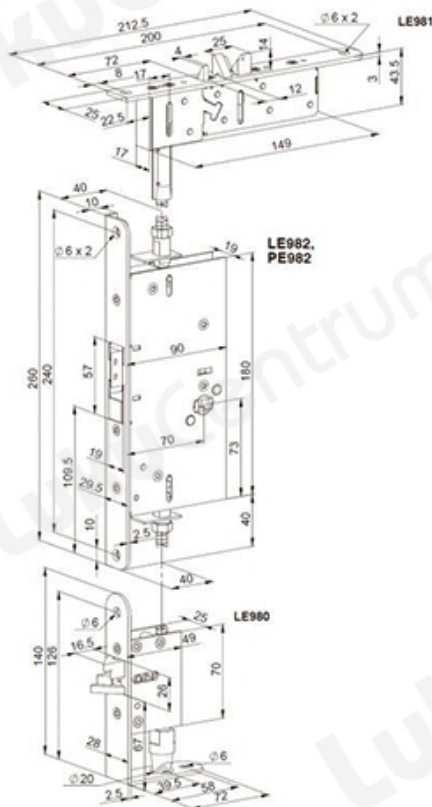

ABLOY PE911

Tootekirjeldus

- Elektriline lukupakett passiiv ustele.
- Skandinaavia.

Komplekt:

- Alumine riiv sileuksele - **Abloy LE980**
- Ülemine mehaaniline riiv sileuksele - **Abloy LE981**
- Keskmine lukk passiivsele sileuksele - **Abloy LE982**
- Servata otsaplaat passiivsele uksele - **813732**

TOOTENIMETUS	SOODUS	HIND
Lukukorpuse komplekt ABLOY PE911 (mehaaniline, esiplaadiga)	367.79 €	420.33 €