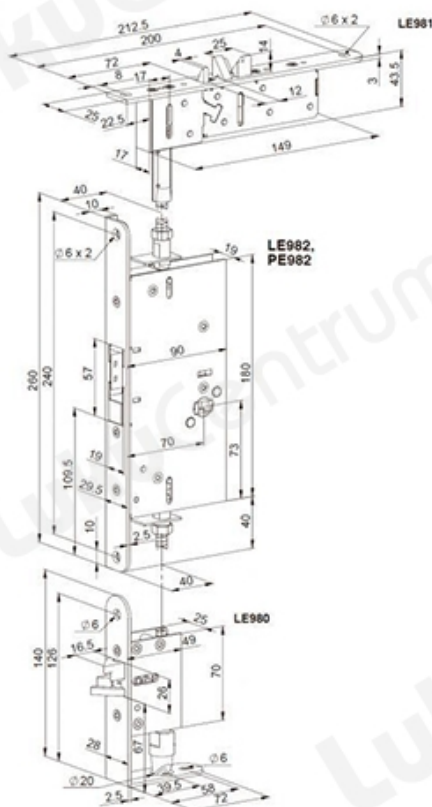

ABLOY PE911

Tootekirjeldus

- Elektriline lukupakett passiiv ustele.
- Skandinaavia.

Komplekt:

- Alumine riiv sileuksele - **Abloy LE980**
- Ülemine mehaaniline riiv sileuksele - **Abloy LE981**
- Keskmine lukk passiivsele sileuksele - **Abloy LE982**
- Servata otsaplaat passiivsele uksele - **813732**

TOOTENIMETUS	SOODUS	HIND
Lukukorpuse komplekt ABLOY PE911 (mehaaniline, esiplaadiga)	367.79 €	420.33 €