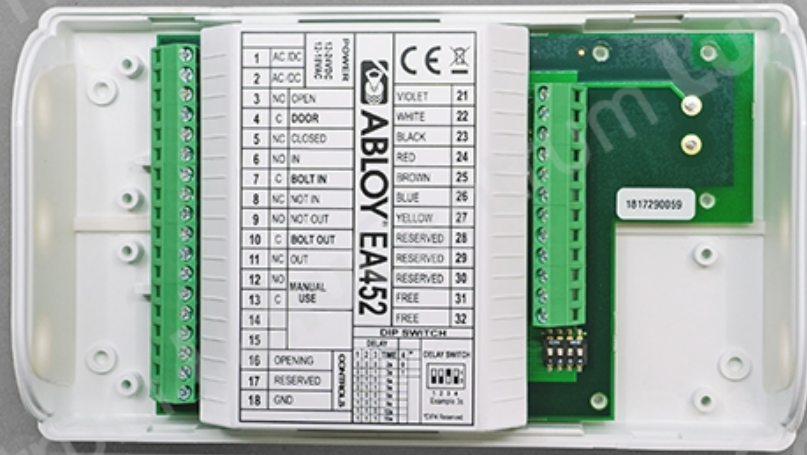

Abloy EA452

Tootekirjeldus

- Elektrooniline juhtimiskeskus luku töö juhtimiseks.
- Sobib lukukorpustele: EL554, EL555, EL557, EL574, EL575, EL577

TOOTENIMETUS	SOODUS	HIND
Juhtimiskeskus Abloy EA452 (lukule EL574/EL575/EL577)		257.30 €

POWER		WIRE COLOR	
1	AC DC		
2	AC DC		
3	NO	OPEN	VIOLET 21
4	C	DOOR	WHITE 22
5	NC	CLOSED	BLACK 23
6	NO	IN	RED 24
7	C	BOLT IN	BROWN 25
8	NC	NOT IN	BLUE 26
9	NO	NOT OUT	YELLOW 27
10	C	BOLT OUT	RESERVED 28
11	NC	OUT	RESERVED 29
12	NO	MANUAL USE	RESERVED 30
13	C	USE	FREE 31
14			FREE 32