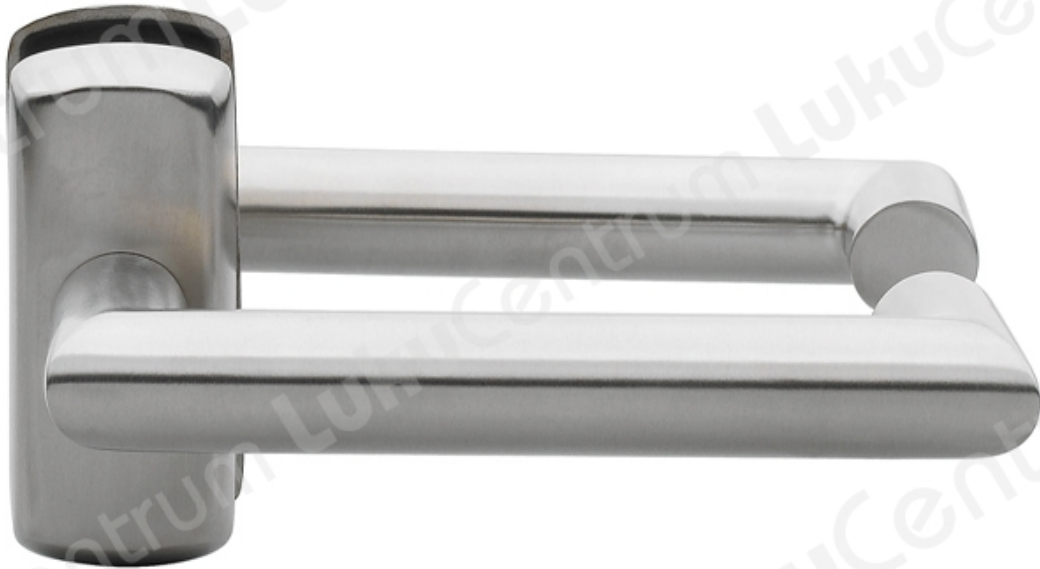

ABLOY INOXI 3-19K/0650 EXIT

Tootekirjeldus

Lingipaar jagatud väänderauaga, evakuatsiooniteede ustele.

Omadused:

- Kilp: Abloy 0650
- Standard tarne uksele paksusega 38-54 mm
- Sisaldab 2 tagasitõmbevedru
- Tugev tagasitõmbevedru tagab lingi korrektse asendi peale lingile vajutamist
- Jagatud väänderaud

TOOTENIMETUS	SOODUS	HIND
Evakuatsioonilink ABLOY INOXI 3-19K/0650 EXIT HRV (roostevaba, 38-54 mm profiiluksele, jagatud väänderauaga)		86.42 €