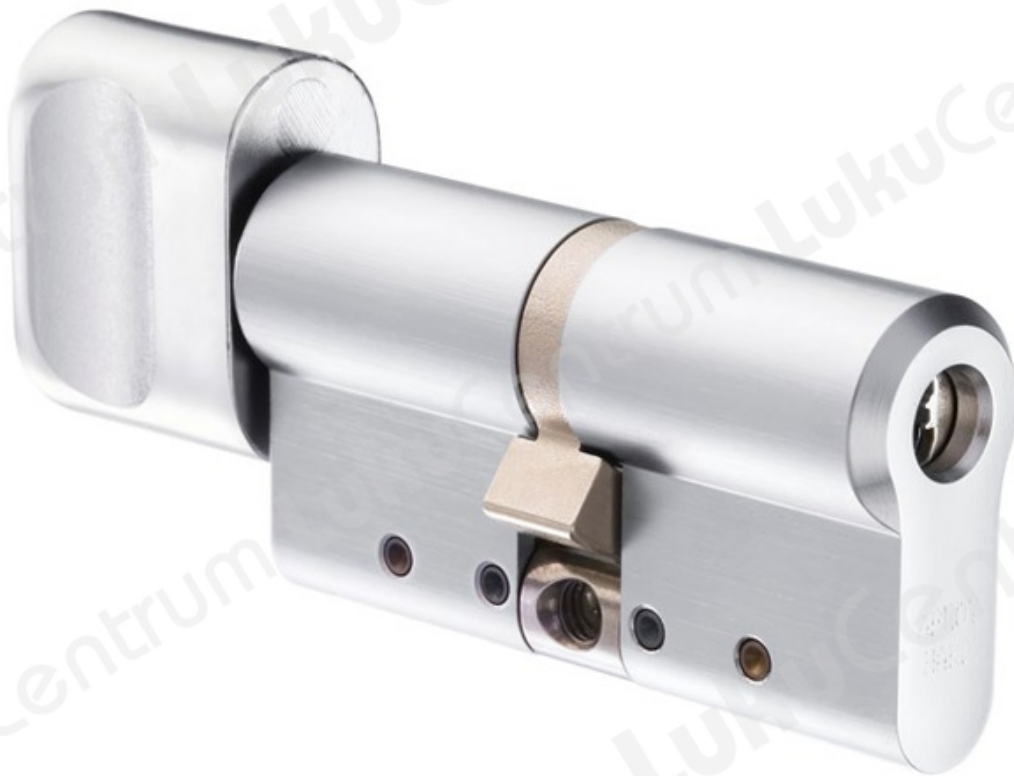

# ABLOY CY333U

## Tootekirjeldus

- Karastatud terasest ühepoolne võtmepesa koos väändenupuga.
- Reguleeritava pikkusega (5 mm astmega).
- Võtmepesa avatakse väljastpoolt võtmega ja seestpoolt võtmepesa väändenupust keerates.

TOOTENIMETUS	SOODUS	HIND
EURO lukus $\frac{1}{4}$ damik ABLOY CY333U Novel CR (l $\tilde{a}$ nkiv kroom, 3 v $\tilde{a}$ tmega)		192.20 €
EURO lukus $\frac{1}{4}$ damik ABLOY CY333U Novel CR (l $\tilde{a}$ nkiv kroom, v $\tilde{a}$ tmeteta)		144.59 €
EURO lukus $\frac{1}{4}$ damik ABLOY CY333U Novel HCR (mattkroom, 3 v $\tilde{a}$ tmega)		226.97 €