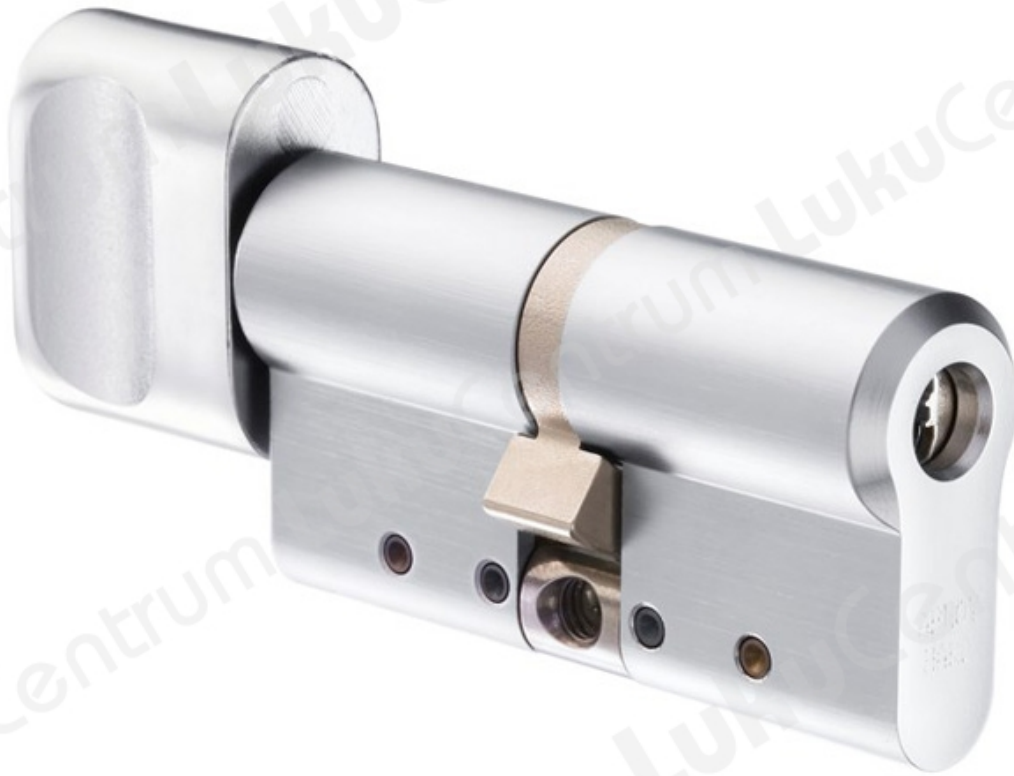

ABLOY CY333U

Tootekirjeldus

- Karastatud terasest ühepoolne võtmepesa koos väändenupuga.
- Reguleeritava pikkusega (5 mm astmega).
- Võtmepesa avatakse väljastpoolt võtmega ja seestpoolt võtmepesa väändenupust keerates.

TOOTENIMETUS	SOODUS	HIND
EURO lukus $\frac{1}{4}$ damik ABLOY CY333U Novel CR (l \tilde{a} nkiv kroom, 3 v \tilde{a} tmega)		192.20 €
EURO lukus $\frac{1}{4}$ damik ABLOY CY333U Novel CR (l \tilde{a} nkiv kroom, v \tilde{a} tmeteta)		144.59 €
EURO lukus $\frac{1}{4}$ damik ABLOY CY333U Novel HCR (mattkroom, 3 v \tilde{a} tmega)		226.97 €