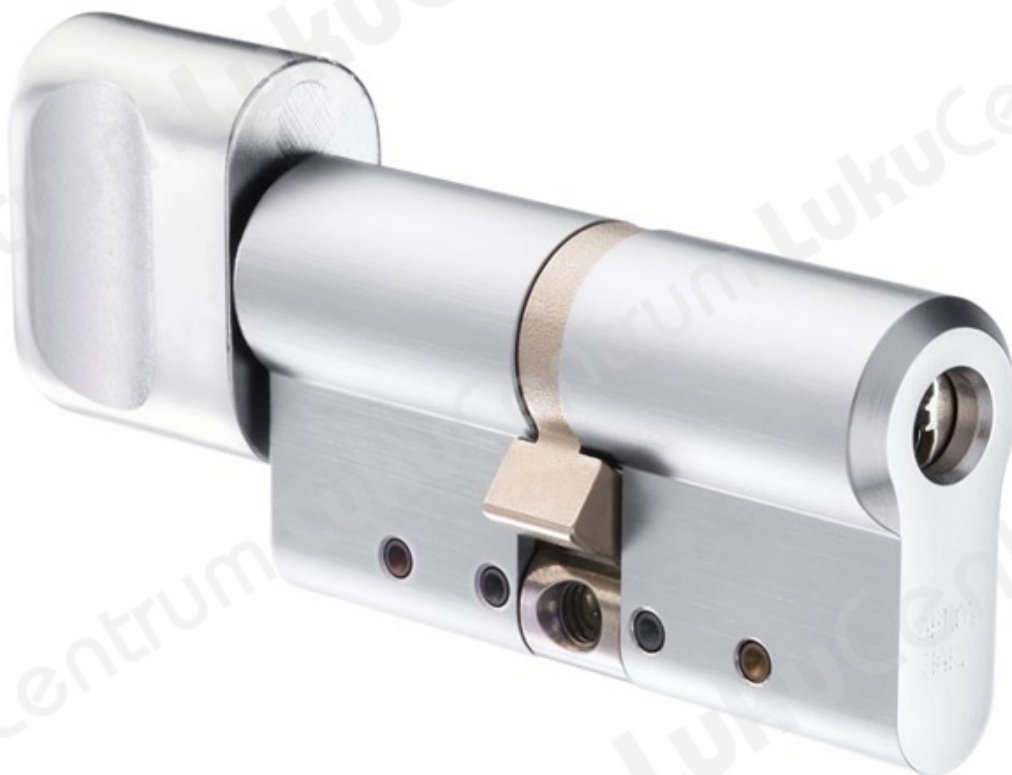

ABLOY CY333T

TOOTENIMETUS	SOODUS	HIND
EURO lukus $\frac{1}{4}$ damik ABLOY CY333T Protec2 CR (l \tilde{a} stikiv kroom, 3 v \tilde{a} utmega)		175.77 €
EURO lukus $\frac{1}{4}$ damik ABLOY CY333T Protec2 CR (l \tilde{a} stikiv kroom, v \tilde{a} utmeteta)		109.68 €
EURO lukus $\frac{1}{4}$ damik ABLOY CY333T Protec2 HCR (mattkroom, 3 v \tilde{a} utmega)		193.35 €
EURO lukus $\frac{1}{4}$ damik ABLOY CY333T Protec2 HCR (mattkroom, v \tilde{a} utmeteta)		117.18 €