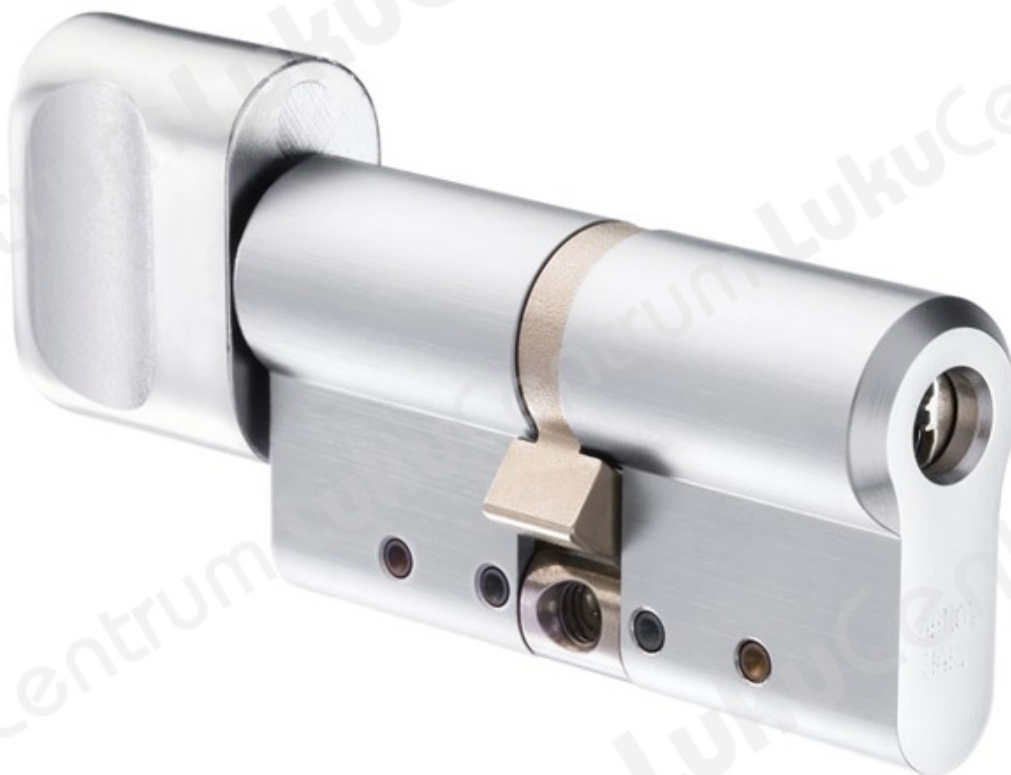

ABLOY CY333T

TOOTENIMETUS	SOODUS	HIND
EURO lukus $\frac{1}{4}$ damik ABLOY CY333T Protec2 CR (l \ddot{a} stikiv kroom, 3 v \ddot{a} rtmega)		175.77 €
EURO lukus $\frac{1}{4}$ damik ABLOY CY333T Protec2 CR (l \ddot{a} stikiv kroom, v \ddot{a} rtmeteta)		109.68 €
EURO lukus $\frac{1}{4}$ damik ABLOY CY333T Protec2 HCR (mattkroom, 3 v \ddot{a} rtmega)		193.35 €
EURO lukus $\frac{1}{4}$ damik ABLOY CY333T Protec2 HCR (mattkroom, v \ddot{a} rtmeteta)		117.18 €