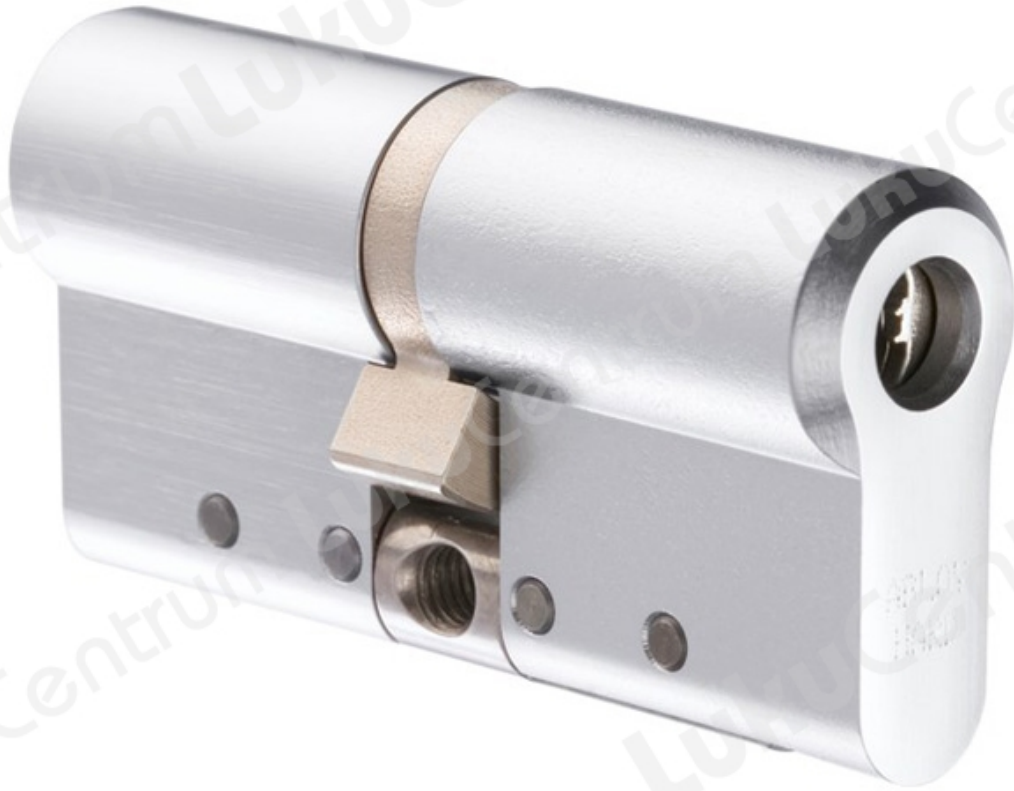

ABLOY CY332U

Tootekirjeldus

Karastatud terasest kahepoolne Europrofiil DIN võtmepeesa reguleeritava pikkusega (5 mm astmega).

Omadused:

- Materjal: teras
- Võtmepeesa avatakse nii väljast- kui ka seestpoolt võtmest keerates
- Tugev kaitse murdvarguste eest

TOOTENIMETUS	SOODUS	HIND
EURO lukus $\frac{1}{4}$ damik ABLOY CY332U Novel CR (läikiv kroom, 3 v $\frac{1}{2}$ mmega)		175.00 €
EURO lukus $\frac{1}{4}$ damik ABLOY CY332U Novel CR (läikiv kroom, v $\frac{1}{2}$ mmeteta)		129.09 €
EURO lukus $\frac{1}{4}$ damik ABLOY CY332U Novel HCR (mattkroom, 3 v $\frac{1}{2}$ mmega)		192.46 €
EURO lukus $\frac{1}{4}$ damik ABLOY CY332U Novel HCR (mattkroom, v $\frac{1}{2}$ mmeteta)		142.06 €