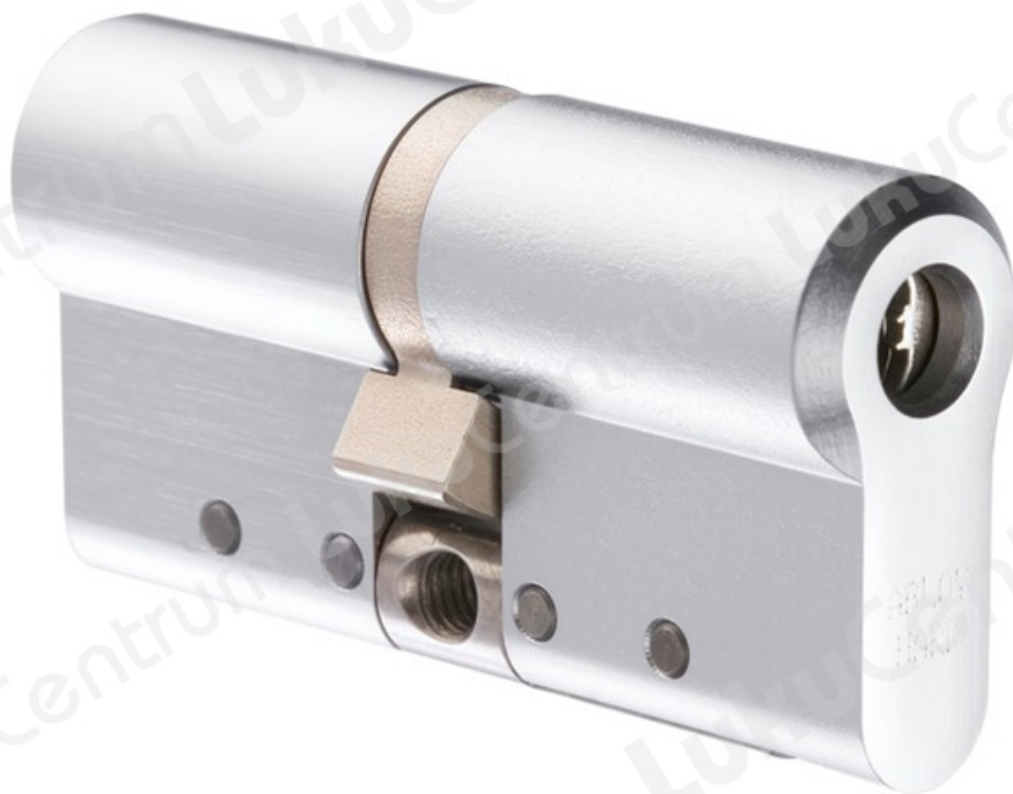

ABLOY CY332T

TOOTENIMETUS	SOODUS	HIND
EURO lukus $\frac{1}{4}$ damik ABLOY CY332T Protec2 CR (l \ddot{a} stikiv kroom, 3 v \ddot{a} rtmega)		174.16 €
EURO lukus $\frac{1}{4}$ damik ABLOY CY332T Protec2 CR (l \ddot{a} stikiv kroom, v \ddot{a} rtmeteta)		113.02 €
EURO lukus $\frac{1}{4}$ damik ABLOY CY332T Protec2 HCR (mattkroom, 3 v \ddot{a} rtmega)		191.65 €
EURO lukus $\frac{1}{4}$ damik ABLOY CY332T Protec2 HCR (mattkroom, v \ddot{a} rtmeteta)		118.74 €