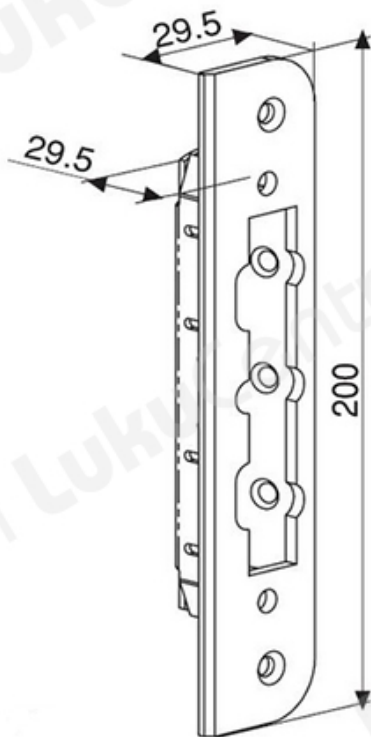

Abloy 4633

TOOTENIMETUS	SOODUS	HIND
DžÑ, D²DµÑ, D¹²D°Ñ • D¿D»D°D¹²D°D° Abloy 4633 Fe/CR (D±DµD· D²D, D¹²Ñ, D¾D²)		47.23 €