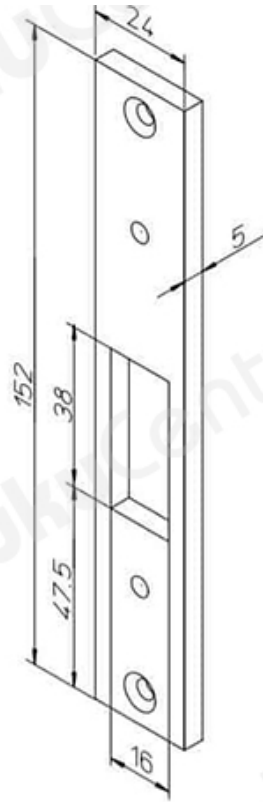

Abloy 4614

Tootekirjeldus

- Striker plate for rebated doors
- Material: steel
- Finishing: chrome

Compatible products:

- Lock case: [LC300](#), [LC301](#), [LC301F](#), [LC302](#), [LC303](#), [LC130](#), [LC132](#)

TOOTENIMETUS	SOODUS	HIND
Abloy 4614 Fe/CR (4614)		9.26 €

4614