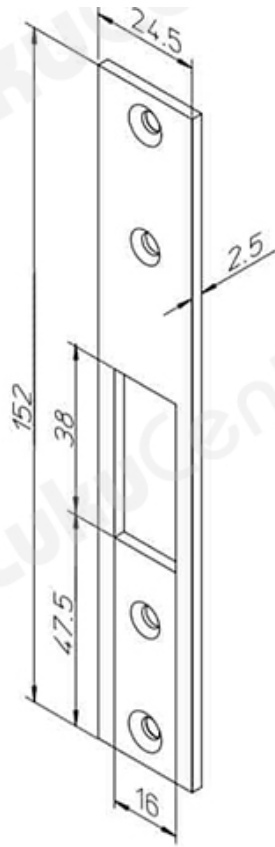

# Abloy 4613

## Tootekirjeldus

- Vasturaud sileuksele.
- Pinnakate: kroomitud teras.

### Kokkusobivad tooted:

- Lukukorpus: [LC300](#), [LC301](#), [LC301F](#), [LC302](#), [LC303](#), [LC130](#), [LC132](#)

TOOTENIMETUS	SOODUS	HIND
Vasturaud Abloy 4613 Fe/CR (kruvideta)		5.50 €

4613