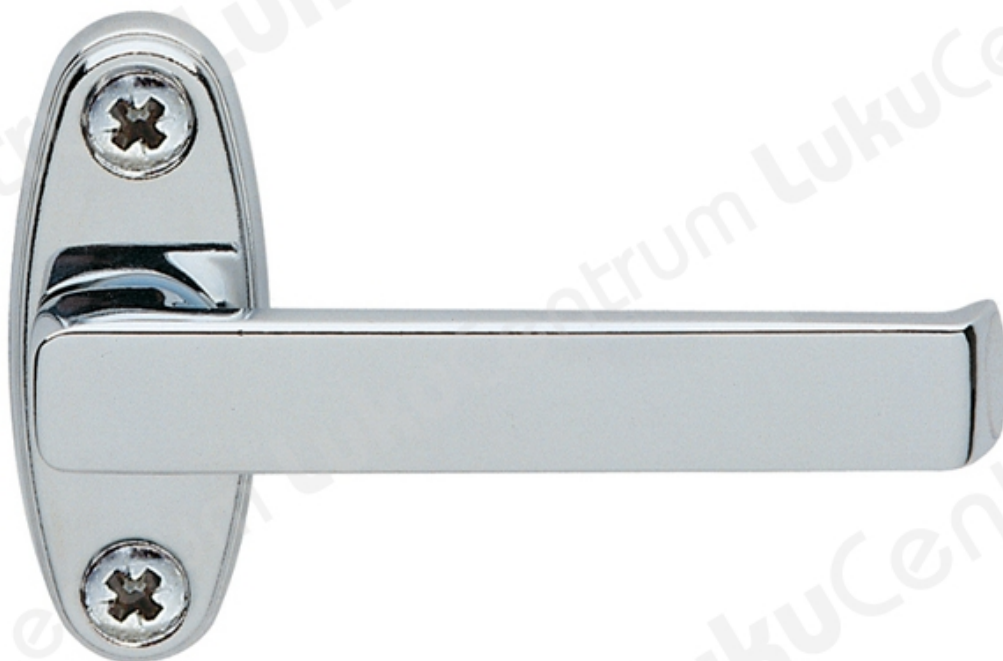

ABLOY PRIME 55/152

Tootekirjeldus

- Materjal: messing või tsink
- Pinnatöötlus: läikiv kroom, mattkroom, poleeritud messing, harjatud messing, valge
- Sobib ventilatsiooni akendele ja luukidele.

TOOTENIMETUS	SOODUS	HIND
Aknalink ABLOY PRIME 55/152 Ms/CR (läikiv kroom)		22.13 €
Aknalink ABLOY PRIME 55/152 Zn/CR (läikiv kroom, ilma kruvideta)		9.62 €
Aknalink ABLOY PRIME 55/152 Zn/CR (läikiv kroom, 16-20 mm, ilma kruvideta)		11.86 €
Aknalink ABLOY PRIME 55/152 Zn/CR (läikiv kroom, 16-33 mm, ilma kruvideta)		11.22 €
Aknalink ABLOY PRIME 55/152 Zn/CR (läikiv kroom)		11.69 €
Aknalink ABLOY PRIME 55/152 Ms/HCR (mattkroom)		24.32 €
Aknalink ABLOY PRIME 55/152 Ms/KiLa (poleeritud messing)		23.70 €
Aknalink ABLOY PRIME 55/152 Ms/HaLa (harjatud messing)		24.51 €
Aknalink ABLOY PRIME 55/152 Zn/VAL (valge RAL 9010, ilma kruvideta)		11.33 €

TOOTENIMETUS	SOODUS	HIND
Aknalink ABLOY PRIME 55/152 Zn/VAL (valge RAL 9010)		14.29 €