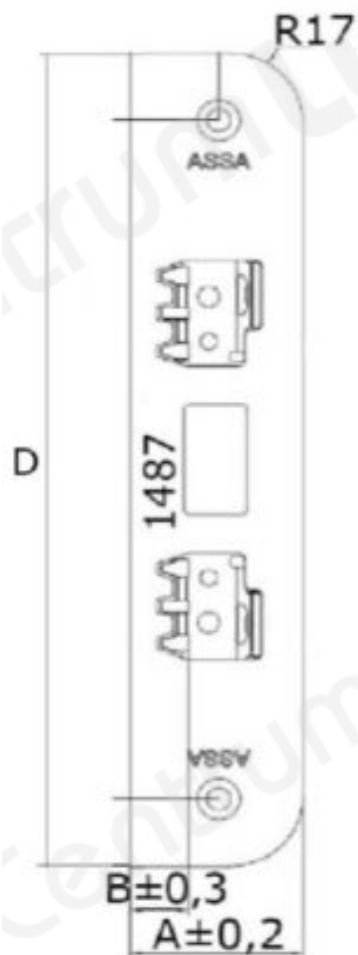

# ASSA 1487-2 ZN

## Tootekirjeldus

- Pinnaviimistlus: tsink
- Materjal: roostevaba teras
- Lingikeele kauguse reguleerimise võimalus
- Sobib kasutamiseks koos turvalukkudega metallustel ja teistel turvaustel.
- Vasturaua serv on ümardatud, et vähendada hõõrdumist vasturaua ja lukukeele vahel.
- Kruvidega mitmes suunas kinnitatav.
- Vastab Rootsi turvastandardi SS3522 järgi 3.klassi nõuetele.

### Kokkusobivad tooted:

- Lukukorpus: [222](#), [411](#)

TOOTENIMETUS	SOODUS	HIND
Sile / tahvel vasturaud ASSA 1487-2 ZN	24.40 €	24.40 €

Vasturaud	A	B	C	D
1487-1	40	13,5		200
1487-2	40	16,5		200
1487-3	43,5	20		200
1487-4	45	21,5		200
1487-5	29,5	5,5	29,5	200
1487-9	25	5,5		245
1264-1	36	13,5		150
1264-2	36	16		150
1264-3	36	19		150
1264-4	40	23		150
1264-5	36	13		150
1264-6	36	16		150
1264-7	40	20		150
1264-8	24	5,5	22	155