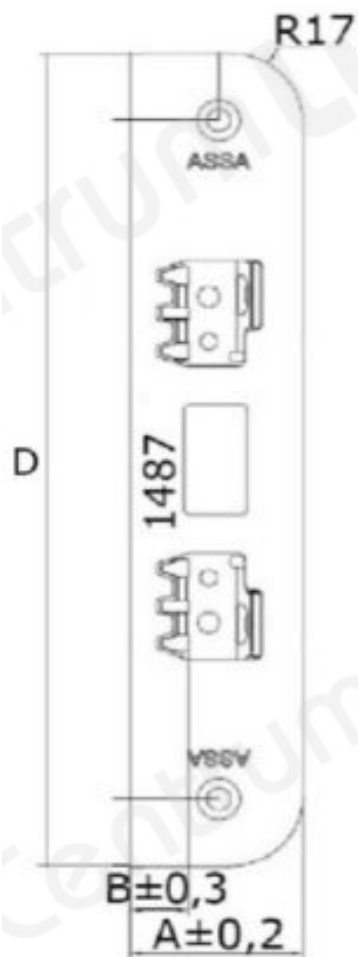

# ASSA 1487-1 ZN

## Tootekirjeldus

- Pinnaviimistlus: tsink
- Materjal: roostevaba teras
- Lingikeele kauguse reguleerimise võimalus
- Sobib kasutamiseks koos turvalukkudega metallustel ja teistel turvaustel.
- Vasturaua serv on ümardatud, et vähendada hõõrdumist vasturaua ja lukukeele vahel.
- Kruvidega mitmes suunas kinnitav.
- Vastab Rootsi turvastandardi SS3522 järgi 3.klassi nõuetele.

## Kokkusobivad tooted:

- Lukukorpus: [222](#), [340](#), [411](#), [510](#)

TOOTENIMETUS	SOODUS	HIND
Sile / tahvel vasturaud ASSA 1487-1 ZN	30.26 €	30.26 €

Vasturaud	A	B	C	D
1487-1	40	13,5		200
1487-2	40	16,5		200
1487-3	43,5	20		200
1487-4	45	21,5		200
1487-5	29,5	5,5	29,5	200
1487-9	25	5,5		245
1264-1	36	13,5		150
1264-2	36	16		150
1264-3	36	19		150
1264-4	40	23		150
1264-5	36	13		150
1264-6	36	16		150
1264-7	40	20		150
1264-8	24	5,5	22	155