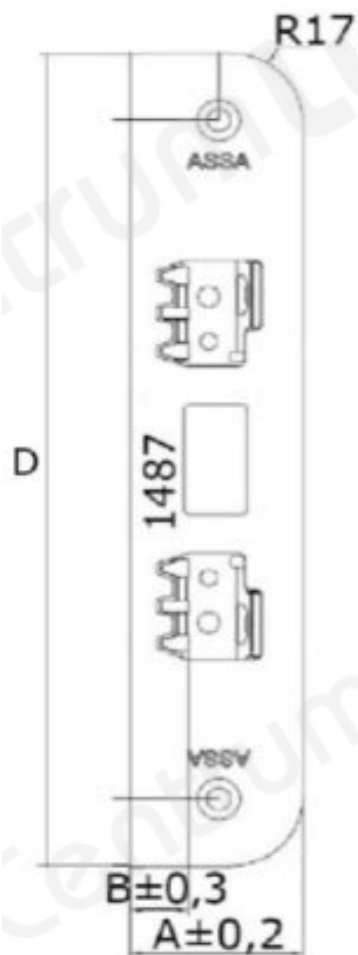

ASSA 1487-1 ZN

Tootekirjeldus

- Pinnaviimistlus: tsink
- Materjal: roostevaba teras
- Lingikeele kauguse reguleerimise võimalus
- Sobib kasutamiseks koos turvalukkudega metallustel ja teistel turvaustel.
- Vasturaua serv on ümardatud, et vähendada hõõrdumist vasturaua ja lukukeele vahel.
- Kruvidega mitmes suunas kinnitav.
- Vastab Rootsi turvastandardi SS3522 järgi 3.klassi nõuetele.

Kokkusobivad tooted:

- Lukukorpus: [222](#), [340](#), [411](#), [510](#)

TOOTENIMETUS	SOODUS	HIND
Sile / tahvel vasturaud ASSA 1487-1 ZN	30.26 €	30.26 €

Vasturaud	A	B	C	D
1487-1	40	13,5		200
1487-2	40	16,5		200
1487-3	43,5	20		200
1487-4	45	21,5		200
1487-5	29,5	5,5	29,5	200
1487-9	25	5,5		245
1264-1	36	13,5		150
1264-2	36	16		150
1264-3	36	19		150
1264-4	40	23		150
1264-5	36	13		150
1264-6	36	16		150
1264-7	40	20		150
1264-8	24	5,5	22	155