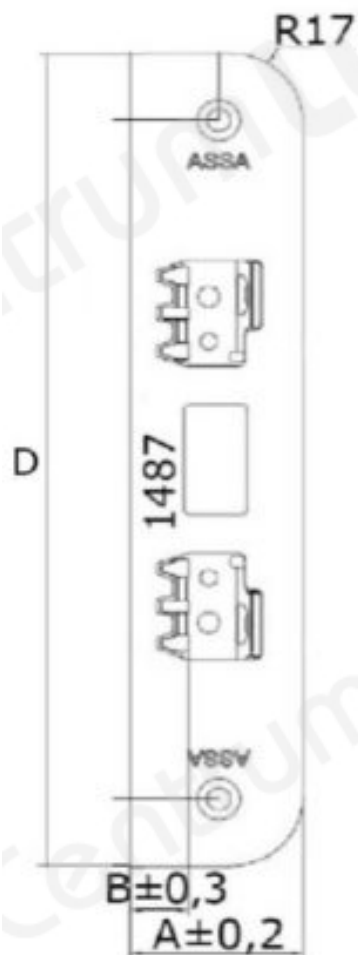

# ASSA 1264-1 ZN

## Tootekirjeldus

- Pinnaviimistlus: tsink
- Materjal: roostevaba teras
- Lingikeele kauguse reguleerimise võimalus
- Standard vasturaud Evolution seeria lukuraamidele
- Sobib kasutamiseks siseustel ja välisustel, kus kõrget turvalisust ei vajata
- Vasturaua spetsiaalsed ümardatud servad vähendavad hõõrdumist vasturaua ja lukukeele vahel.

## Kokkusobivad tooted:

- Lukukorpus: [222](#), [230](#)

| TOOTENIMETUS                    | SOODUS  | HIND    |
|---------------------------------|---------|---------|
| Tahvel vasturaud ASSA 1264-1 ZN | 10.82 € | 10.82 € |

| Vasturaud | A    | B    | C    | D   |
|-----------|------|------|------|-----|
| 1487-1    | 40   | 13,5 |      | 200 |
| 1487-2    | 40   | 16,5 |      | 200 |
| 1487-3    | 43,5 | 20   |      | 200 |
| 1487-4    | 45   | 21,5 |      | 200 |
| 1487-5    | 29,5 | 5,5  | 29,5 | 200 |
| 1487-9    | 25   | 5,5  |      | 245 |
| 1264-1    | 36   | 13,5 |      | 150 |
| 1264-2    | 36   | 16   |      | 150 |
| 1264-3    | 36   | 19   |      | 150 |
| 1264-4    | 40   | 23   |      | 150 |
| 1264-5    | 36   | 13   |      | 150 |
| 1264-6    | 36   | 16   |      | 150 |
| 1264-7    | 40   | 20   |      | 150 |
| 1264-8    | 24   | 5,5  | 22   | 155 |