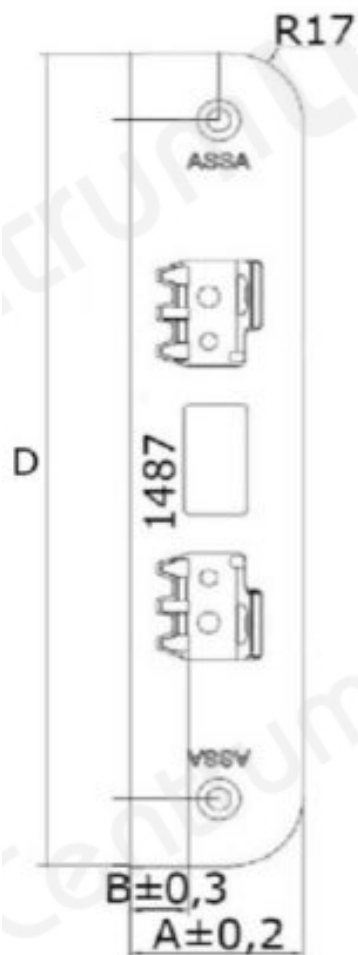

# ASSA 1264-1 ZN

## Tootekirjeldus

- Pinnaviimistlus: tsink
- Materjal: roostevaba teras
- Lingikeele kauguse reguleerimise võimalus
- Standard vasturaud Evolution seeria lukuraamidele
- Sobib kasutamiseks siseustel ja välisustel, kus kõrget turvalisust ei vajata
- Vasturaua spetsiaalsed ümardatud servad vähendavad hõõrdumist vasturaua ja lukukeele vahel.

## Kokkusobivad tooted:

- Lukukorpus: [222](#), [230](#)

TOOTENIMETUS	SOODUS	HIND
Tahvel vasturaud ASSA 1264-1 ZN	10.82 €	10.82 €

Vasturaud	A	B	C	D
1487-1	40	13,5		200
1487-2	40	16,5		200
1487-3	43,5	20		200
1487-4	45	21,5		200
1487-5	29,5	5,5	29,5	200
1487-9	25	5,5		245
1264-1	36	13,5		150
1264-2	36	16		150
1264-3	36	19		150
1264-4	40	23		150
1264-5	36	13		150
1264-6	36	16		150
1264-7	40	20		150
1264-8	24	5,5	22	155