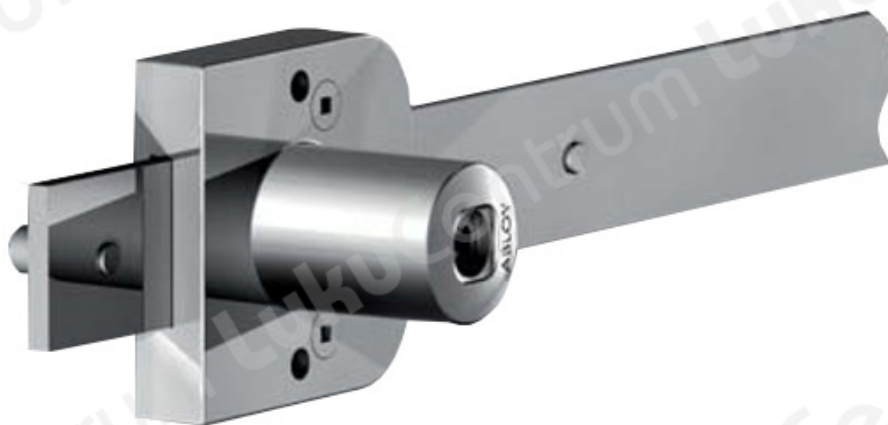

ABLOY OF233

TOOTENIMETUS	SOODUS	HIND
Puitmõõblilukk lukustuslatiga ABLOY OF233N Protec (2 vµtмега)		0.00 €
Puitmõõblilukk lukustuslatiga ABLOY OF233N Protec (vµtmeteta)		0.00 €
Puitmõõblilukk lukustuslatiga ABLOY OF233C Classic (vµtmeteta)		0.00 €
Puitmõõblilukk lukustuslatiga ABLOY OF233C Classic (2 vµtмега)		0.00 €