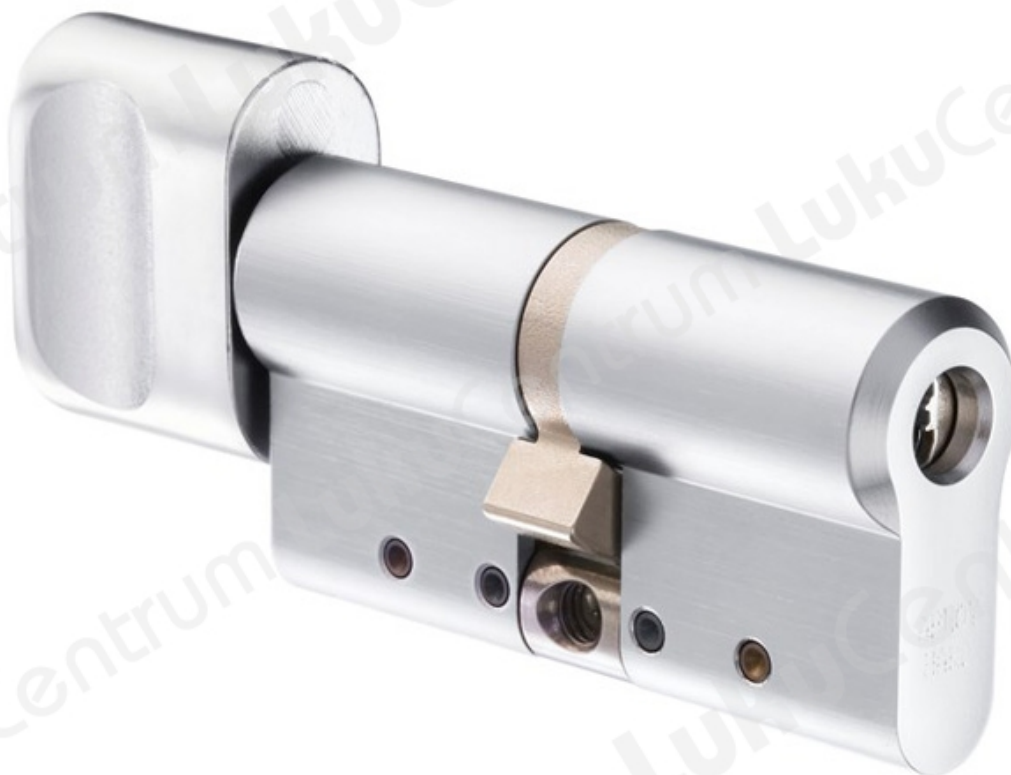

ABLOY CY333N

TOOTENIMETUS	SOODUS	HIND
EURO lukusüdamik ABLOY CY333N Protec CR (läikiv kroom, 3 võtmege)		0.00 €
EURO lukusüdamik ABLOY CY333N Protec CR (läikiv kroom, võtmeteta)		0.00 €
EURO lukusüdamik ABLOY CY333N Protec HCR (mattkroom, 3 võtmege)		0.00 €
EURO lukusüdamik ABLOY CY333N Protec HCR (mattkroom, võtmeteta)		0.00 €