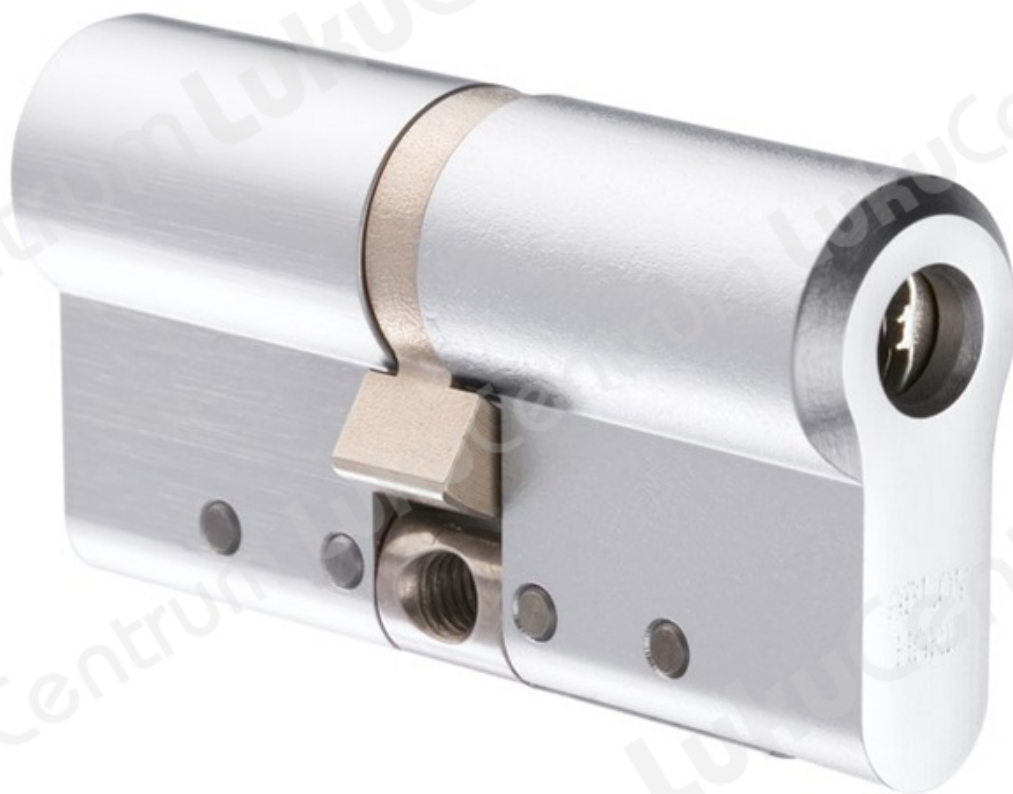

ABLOY CY332N

TOOTENIMETUS	SOODUS	HIND
EURO lukusüdamik ABLOY CY332N Protec HCR (mattkroom, võtmeteta)		0.00 €
EURO lukusüdamik ABLOY CY332N Protec HCR (mattkroom, 3 võtmega)		0.00 €
EURO lukusüdamik ABLOY CY332N Protec CR (läikiv kroom, 3 võtmega)		0.00 €
EURO lukusüdamik ABLOY CY332N Protec CR (läikiv kroom, võtmeteta)		0.00 €