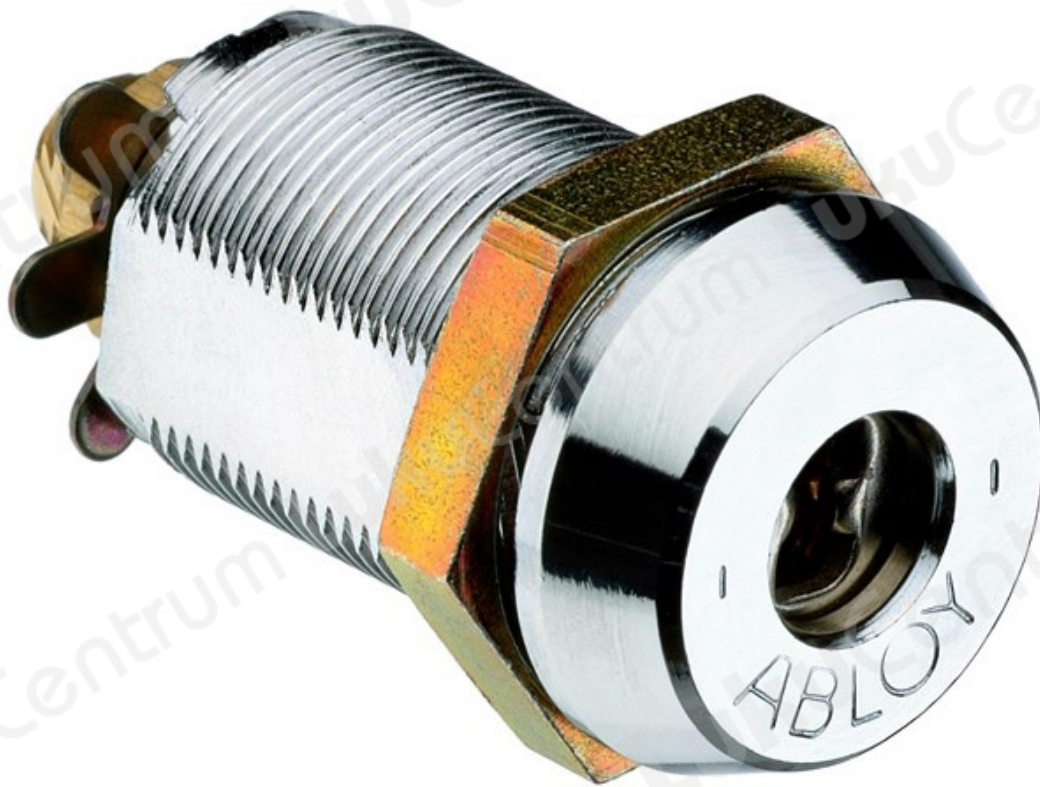

# ABLOY CL103

TOOTENIMETUS	SOODUS	HIND
Metallmööblilukk ABLOY CL103N Protec (võtmeteta)		0.00 €
Metallmööblilukk ABLOY CL103N Protec (2 võtmeaga)		0.00 €