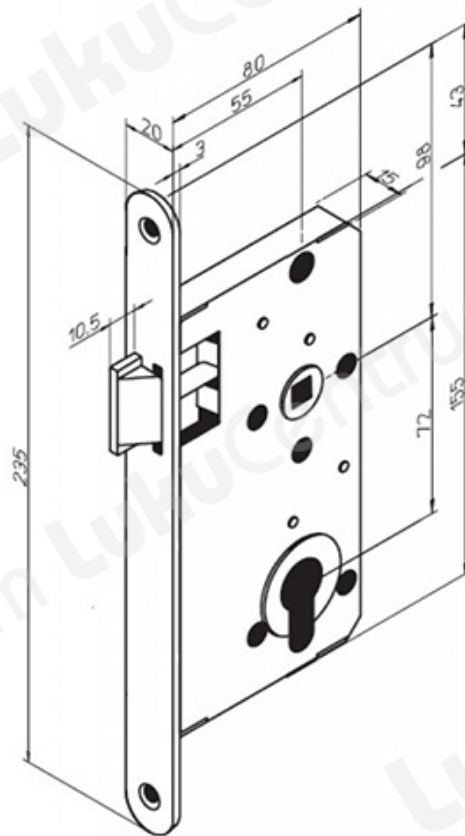

# ABLOY 4293

TOOTENIMETUS	SOODUS	HIND
Lukukorpus ABLOY 4293 Fe/JME (kõõrelisus universaalne)		0.00 €